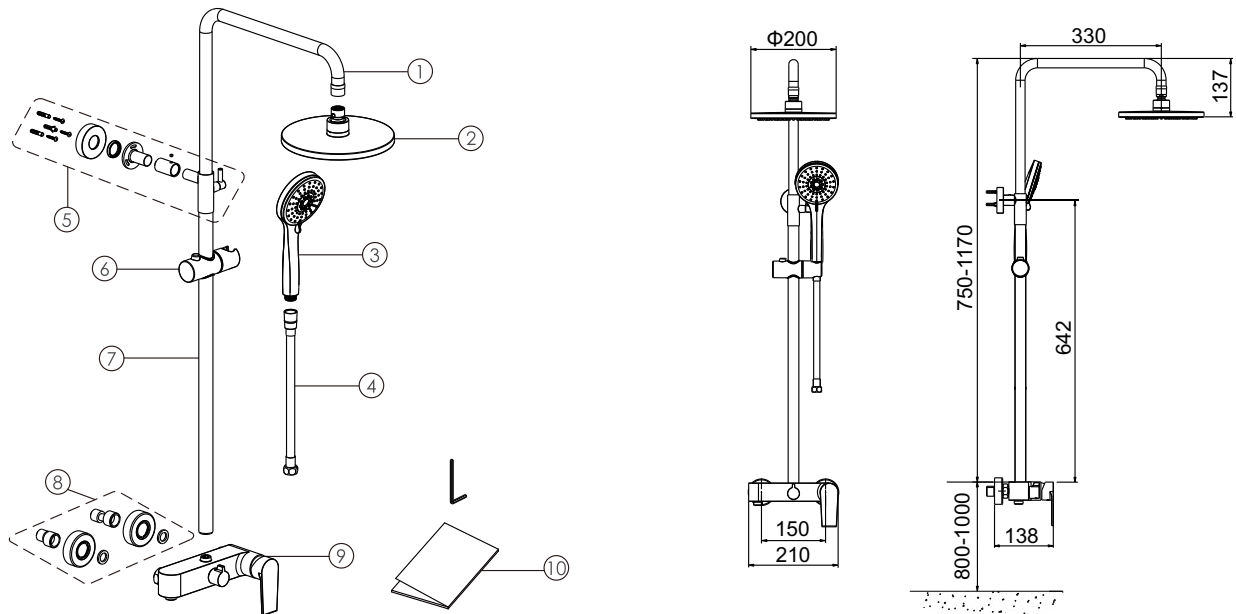

Installation instruction Montageanleitung Upute za montažu Navodila za montažo

No./Nr./Br./Št.	Part name/Bezeichnung/Naziv/Ime:	Qty/ Stk/ Kol/ kos:	No./Nr./Br./Št.	Part name/Bezeichnung/Naziv/Ime:	Qty/ Stk/ Kol/ kos:
1	Tube/ Brausearm/ cijev izljevna/ cev	1	6	Shower seat/ Gleitelement/ klizač/ drsni element	1
2	Shower/ Kopfbrause/ tuš ruža/ tuš roža	1	7	Tube/ Rohr/ cijev/ cev	1
3	Handle shower/ Handbrause/ tuš slušalica/ ročna prha	1	8	Fixation assy/ S-Anschluss/ ekscentri/ ekscentar	1
4	Hose/ Brauseschlauch/ tuš crijevo/ tuš črevo	1	9	Body/ Brausebatterie/ tijelo miješalice/ telo	1
5	Fixing assy/ Befestigungsset/ pribor za pričvršćivanje/ Pritrdilni set	1	10	Instruciton/ Montageanleitung/ upute za montažu/navodila za montažo	1