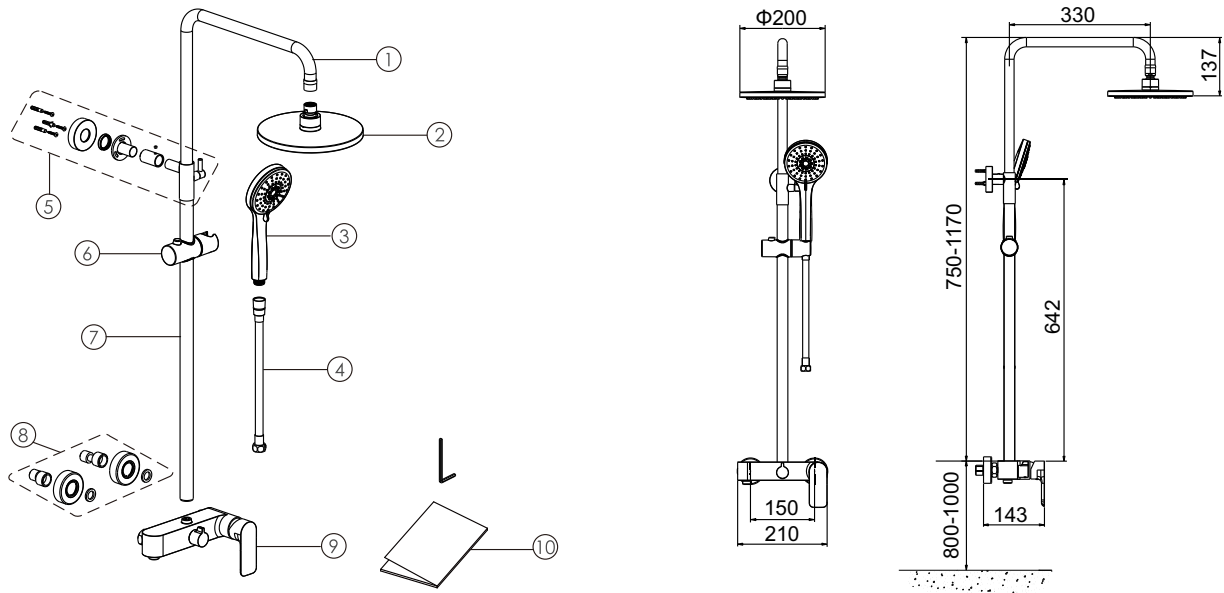

Installation instruction Montageanleitung Upute za montažu Navodila za montažo

No./Nr./Br./Št.	Part name/Bezeichnung/Naziv/Ime:	Qty/ Stk/ Kol/ kos:	No./Nr./Br./Št.	Part name/Bezeichnung/Naziv/Ime:	Qty/ Stk/ Kol/ kos:
1	Tube/ Brausearm/ cijev izljevna/ cev	1	6	Shower seat/ Gleitelement/ klizač/ drsni element	1
2	Shower/ Kopfbrause/ tuš ruža/ tuš roža	1	7	Tube/ Rohr/ cijev/ cev	1
3	Handle shower/ Handbrause/ tuš slušalica/ ročna prha	1	8	Fixation assy/ S-Anschluss/ ekscentri/ ekscentar	1
4	Hose/ Brauseschlauch/ tuš crijevo/ tuš črevo	1	9	Body/ Brausebatterie/ tijelo miješalice/ telo	1
5	Fixing assy/ Befestigungsset/ pribor za pričvršćivanje/ Pritrdilni set	1	10	Instruciton/ Montageanleitung/ upute za montažu/navodila za montažo	1