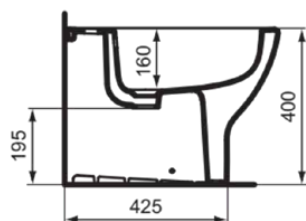

TESI

T456901

TESI | Podni bide 360x550x400 mm završna boja sjajno bijela, 1 otvor za slavinu, Sa preljevom

Slika i nacrt

General information

Podvrsta proizvoda	Podni bide
Brend	Ideal Standard
Naziv kolekcije	TESI
Dizajner	Studio Levien
Šifra boje	01
Opis boje	Sjajno Bijela
Efekt završnog sloja	Svijetlo
Visina (mm)	400
Širina (mm)	360
Dužina / Projekcija (mm)	550
Vrsta montaže	Vijci za pričvršćivanje
BAR kod	8014140482802
Neto masa (kg)	21.00

Downloads

- EPD

Product standard & certifications

Standardi	EN 14528

Product specifications

Vrsta preljeva	Okrugla
Za hendikepirane	Ne
Sa preljevom	Da
Vidljivi preljev	Da
Moguća montaža poklopaca	Ne
Povišeni model	Ne
Sa poklopcem odvoda	Ne
Broj otvora za slavinu	1
Materijal	Keramika
Kvaliteta materijala	Vitreous china
PVD tehnologija	Ne
Ideal Plus Tehnologija	Ne

*compatible with Tesi Classic