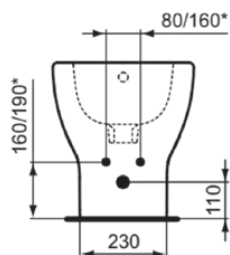

Downloads

- EPD

Product standard & certifications

Standardi	EN 14528
-----------	----------

Product specifications

Vrsta preljeva	Okrugla
Za hendikepirane	Ne
Sa preljevom	Da
Vidljivi preljev	Da
Moguća montaža poklopaca	Ne
Povišeni model	Ne
Sa poklopcem odvoda	Ne
Broj otvora za slavinu	1
Materijal	Keramika
Kvaliteta materijala	Vitreous china
PVD tehnologija	Ne
Ideal Plus Tehnologija	Ne