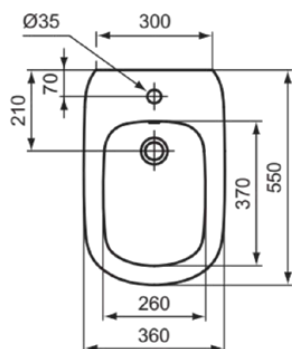

TESI

T456901

TESI | Podni bide 360x550x400 mm završna boja sjajno bijela, 1 otvor za slavinu, Sa preljevom

Slika i nacrt

General information

Podvrsta proizvoda	Podni bide
Brend	Ideal Standard
Naziv kolekcije	TESI
Dizajner	Studio Levien
Šifra boje	01
Opis boje	Sjajno Bijela
Efekt završnog sloja	Svijetlo
Visina (mm)	400
Širina (mm)	360
Dužina / Projekcija (mm)	550
Vrsta montaže	Vijci za pričvršćivanje
BAR kod	8014140482802
Neto masa (kg)	21.00

Downloads

- EPD

Product standard & certifications

Standardi	EN 14528

Product specifications

Vrsta preljeva	Okrugla
Za hendikepirane	Ne
Sa preljevom	Da
Vidljivi preljev	Da
Moguća montaža poklopaca	Ne
Povišeni model	Ne
Sa poklopcem odvoda	Ne
Broj otvora za slavinu	1
Materijal	Keramika
Kvaliteta materijala	Vitreous china
PVD tehnologija	Ne
Ideal Plus Tehnologija	Ne

*compatible with Tesi Classic