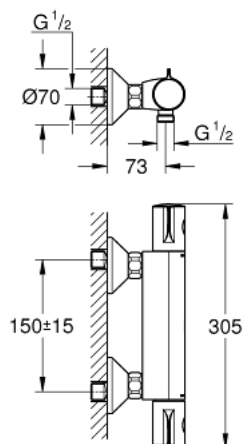

## 34 558 000 GROHTHERM 800 TERMOSTATSKA MIJEŠALICA ZA TUŠ 1/2"

### OPIS PROIZVODA

- zidna ugradnja
- **GROHE StarLight** chrome premaz
- GROHE SafeStop na 38°C
- **GROHE SafeStop Plus** uključen opcionalan limitator temperature na 43°C
- **GROHE TurboStat** kompaktna kartuša
  - s termo elementom premazanim voskom
- integrirani zaustavni ventil za miješanu vodu
- ručica za kontrolu količine protoka s **GROHE EcoButton** (ekonomična tipka s podesivim zaustavljanjem)
- keramička kartuša 1/2", 180°
- izlaz za tuš 1/2", dolje
- filteri za prljavštinu
- ugrađeni nepovratni ventili
- zaštićeno protiv povrata vode
- S-spojnice
- metalna rozeta
- **GROHE EcoJoy** tehnologija upotrebe manje količine vode i savršenog protoka

### REZERVNI DIJELOVI

- 1: Ručica za kontrolu temperature (Br. narudžbe 47981000)
- 2: Prsten za učvršćivanje (Br. narudžbe 47743000)
- 3: Termostatska kompaktna kartuša 1/2" (Br. narudžbe 47439000)
- 4: Ručica ventila (Br. narudžbe 47980000)
- 5: Keramička kartuša, 1/2" (Br. narudžbe 45346000)
- 5.1: O-brtva  $\varnothing 18,2 \times \varnothing 1,7$  (Br. narudžbe 0392400M)
- 6: Nepovratni ventil (Br. narudžbe 08565000)
- 7: Nepovratni ventil (Br. narudžbe 47189000)
- 7.1: Filter za prljavštinu (Br. narudžbe 0726400M)
- 7.2: Nepovratni ventil (Br. narudžbe 08565000)
- 7.3: O-brtva  $\varnothing 17 \times \varnothing 2$  (Br. narudžbe 0305500M)
- 8: S-priključak (Br. narudžbe 12075000)
- 8.1: Brtva (Br. narudžbe 0138600M)
- 8.2: Rozeta (Br. narudžbe 0221000M)
- 9: Produljenje 3/4", 20 mm (Br. narudžbe 0713000M)\*
- 10: Ključ (Br. narudžbe 19332000)\*
- 11: Specijalni ključ (Br. narudžbe 19377000)\*
- 12: GROHE TurboStat kartuša 1/2" (Br. narudžbe 47175000)\*