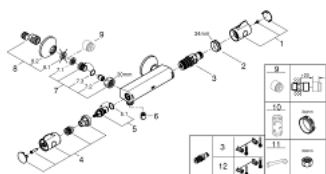

### OPIS PROIZVODA

- zidna ugradnja
- **GROHE StarLight** chrome premaz
- GROHE SafeStop na 38°C
- **GROHE SafeStop Plus** uključen opcionalan limitator temperature na 43°C
- **GROHE TurboStat** kompaktna kartuša
  - s termo elementom premazanim voskom
- integrirani zaustavni ventil za miješanu vodu
- ručica za kontrolu količine protoka s **GROHE EcoButton** (ekonomična tipka s podesivim zaustavljanjem)
- keramička kartuša 1/2", 180°
- izlaz za tuš 1/2", dolje
- filteri za prljavštinu
- ugrađeni nepovratni ventili
- zaštićeno protiv povrata vode
- S-spojnice
- metalna rozeta
- **GROHE EcoJoy** tehnologija upotrebe manje količine vode i savršenog protoka

### REZERVNI DIJELOVI

- 1: Ručica za kontrolu temperature (Br. narudžbe 47981000)
- 2: Prsten za učvršćivanje (Br. narudžbe 47743000)
- 3: Termostatska kompaktna kartuša 1/2" (Br. narudžbe 47439000)
- 4: Ručica ventila (Br. narudžbe 47980000)
- 5: Keramička kartuša, 1/2" (Br. narudžbe 45346000)
- 5.1: O-brtva  $\varnothing 18,2 \times \varnothing 1,7$  (Br. narudžbe 0392400M)
- 6: Nepovratni ventil (Br. narudžbe 08565000)
- 7: Nepovratni ventil (Br. narudžbe 47189000)
- 7.1: Filter za prljavštinu (Br. narudžbe 0726400M)
- 7.2: Nepovratni ventil (Br. narudžbe 08565000)
- 7.3: O-brtva  $\varnothing 17 \times \varnothing 2$  (Br. narudžbe 0305500M)
- 8: S-priključak (Br. narudžbe 12075000)
- 8.1: Brtva (Br. narudžbe 0138600M)
- 8.2: Rozeta (Br. narudžbe 0221000M)
- 9: Produljenje 3/4", 20 mm (Br. narudžbe 0713000M)\*
- 10: Ključ (Br. narudžbe 19332000)\*
- 11: Specijalni ključ (Br. narudžbe 19377000)\*
- 12: GROHE TurboStat kartuša 1/2" (Br. narudžbe 47175000)\*