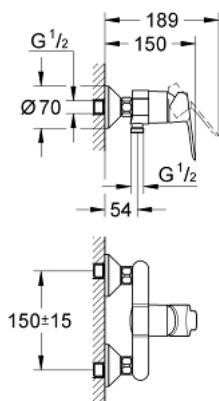

## 23 333 000 BAUEDGE JEDNORUČNA MIJEŠALICA ZA TUŠ 1/2"

### OPIS PROIZVODA

- zidna ugradnja
- metalna ručica
- **GROHE Longlife** 46 mm keramička kartuša
- **GROHE StarLight** chrome premaz
- prilagodiv limitator protoka vode
- izlaz za tuš na dnu 1/2" s integriranim nepovratnim ventilom
- S-spojnice
- metalna zidna rozeta
- zaštićeno protiv povrata vode
- neobavezan graničnik temperature ref. br. 46 375 000

### REZERVNI DIJELOVI

- 1: Ručica (Br. narudžbe 46698000)
- 2: Kapica (Br. narudžbe 46584000)
- 3: Kartuša (Br. narudžbe 46048000)
- 4: S-priključak (Br. narudžbe 12075000)
- 4.1: Brtva (Br. narudžbe 0138600M)
- 4.2: Rozeta (Br. narudžbe 0221000M)
- 5: Spoj za vijke 1/2" (Br. narudžbe 45044000)
- 6: Nepovratni ventil (Br. narudžbe 08565000)
- 7: Produljenje 3/4", 20 mm (Br. narudžbe 0713000M)\*
- 8: Specijalni ključ (Br. narudžbe 19377000)\*
- 9: Limitator temperature (Br. narudžbe 46375000)\*