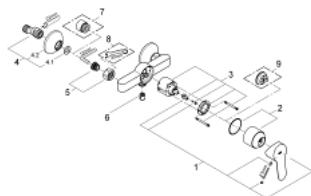

### OPIS PROIZVODA

- zidna ugradnja
- metalna ručica
- **GROHE Longlife** 46 mm keramička kartuša
- **GROHE StarLight** chrome premaz
- prilagodiv limitator protoka vode
- izlaz za tuš na dnu 1/2" s integriranim nepovratnim ventilom
- S-spojnice
- metalna zidna rozeta
- zaštićeno protiv povrata vode
- neobavezan graničnik temperature ref. br. 46 375 000

### REZERVNI DIJELOVI

- 1: Ručica (Br. narudžbe 46698000)
- 2: Kapica (Br. narudžbe 46584000)
- 3: Kartuša (Br. narudžbe 46048000)
- 4: S-priključak (Br. narudžbe 12075000)
- 4.1: Brtva (Br. narudžbe 0138600M)
- 4.2: Rozeta (Br. narudžbe 0221000M)
- 5: Spoj za vijke 1/2" (Br. narudžbe 45044000)
- 6: Nepovratni ventil (Br. narudžbe 08565000)
- 7: Produljenje 3/4", 20 mm (Br. narudžbe 0713000M)\*
- 8: Specijalni ključ (Br. narudžbe 19377000)\*
- 9: Limitator temperature (Br. narudžbe 46375000)\*