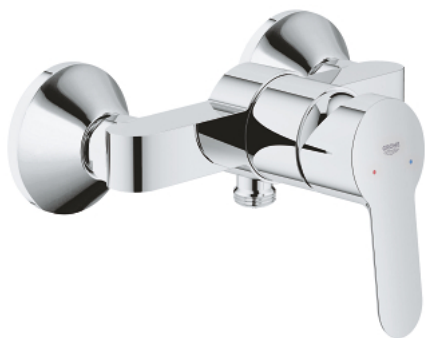

## 23 333 000 BAUEDGE JEDNORUČNA MIJEŠALICA ZA TUŠ 1/2"

### OPIS PROIZVODA

- zidna ugradnja
- metalna ručica
- **GROHE Longlife** 46 mm keramička kartuša
- **GROHE StarLight** chrome premaz
- prilagodiv limitator protoka vode
- izlaz za tuš na dnu 1/2" s integriranim nepovratnim ventilom
- S-spojnice
- metalna zidna rozeta
- zaštićeno protiv povrata vode
- neobavezan graničnik temperature ref. br. 46 375 000