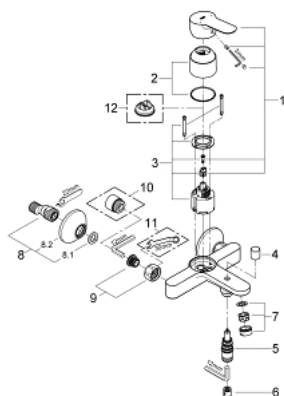

23 334 000 BAUEDGE JEDNORUČNA MIJEŠALICA ZA KADU 1/2"

OPIS PROIZVODA

- zidna ugradnja
- metalna ručica
- **GROHE Longlife** 46 mm keramička kartuša
- **GROHE StarLight** chrome premaz
- prilagodiv limitator protoka vode
- automatski prebacivač: kada/tuš
- izljev s perlatorom
- izlaz za tuš na dnu 1/2" s integriranim nepovratnim ventilom
- S-spojnice
- metalna zidna rozeta
- zaštićeno protiv povrata vode
- neobavezan graničnik temperature ref. br. 46 375 000

23 334 000 BAUEDGE JEDNORUČNA MIJEŠALICA ZA KADU 1/2"

REZERVNI DIJELOVI

- 1: Ručica (Br. narudžbe 46698000)
- 2: Kapica (Br. narudžbe 46584000)
- 3: Kartuša (Br. narudžbe 46048000)
- 4: Ručica za prebacivanje (Br. narudžbe 64309000)
- 5: Prebacivač (Br. narudžbe 65655000)
- 6: Nepovratni ventil (Br. narudžbe 08565000)
- 7: Perlator (Br. narudžbe 13952000)
- 8: S-priključak (Br. narudžbe 12075000)
- 8.1: Brtva (Br. narudžbe 0138600M)
- 8.2: Rozeta (Br. narudžbe 0221000M)
- 9: Spoj za vijke 1/2" (Br. narudžbe 45044000)
- 10: Produljenje 3/4", 20 mm (Br. narudžbe 0713000M)*
- 11: Specijalni ključ (Br. narudžbe 19377000)*
- 12: Limitator temperature (Br. narudžbe 46375000)*