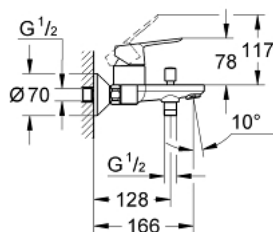

23 334 000 BAUEDGE JEDNORUČNA MIJEŠALICA ZA KADU 1/2"

OPIS PROIZVODA

- zidna ugradnja
- metalna ručica
- **GROHE Longlife** 46 mm keramička kartuša
- **GROHE StarLight** chrome premaz
- prilagodiv limitator protoka vode
- automatski prebacivač: kada/tuš
- izljev s perlatorom
- izlaz za tuš na dnu 1/2" s integriranim nepovratnim ventilom
- S-spojnice
- metalna zidna rozeta
- zaštićeno protiv povrata vode
- neobavezan graničnik temperature ref. br. 46 375 000

23 334 000 BAUEDGE JEDNORUČNA MIJEŠALICA ZA KADU 1/2"

REZERVNI DIJELOVI

- 1: Ručica (Br. narudžbe 46698000)
- 2: Kapica (Br. narudžbe 46584000)
- 3: Kartuša (Br. narudžbe 46048000)
- 4: Ručica za prebacivanje (Br. narudžbe 64309000)
- 5: Prebacivač (Br. narudžbe 65655000)
- 6: Nepovratni ventil (Br. narudžbe 08565000)
- 7: Perlator (Br. narudžbe 13952000)
- 8: S-priključak (Br. narudžbe 12075000)
- 8.1: Brtva (Br. narudžbe 0138600M)
- 8.2: Rozeta (Br. narudžbe 0221000M)
- 9: Spoj za vijke 1/2" (Br. narudžbe 45044000)
- 10: Produljenje 3/4", 20 mm (Br. narudžbe 0713000M)*
- 11: Specijalni ključ (Br. narudžbe 19377000)*
- 12: Limitator temperature (Br. narudžbe 46375000)*