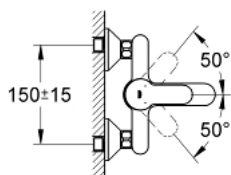

23 334 000 BAUEDGE JEDNORUČNA MIJEŠALICA ZA KADU 1/2"

OPIS PROIZVODA

- zidna ugradnja
- metalna ručica
- **GROHE Longlife** 46 mm keramička kartuša
- **GROHE StarLight** chrome premaz
- prilagodiv limitator protoka vode
- automatski prebacivač: kada/tuš
- izljev s perlatorom
- izlaz za tuš na dnu 1/2" s integriranim nepovratnim ventilom
- S-spojnice
- metalna zidna rozeta
- zaštićeno protiv povrata vode
- neobavezan graničnik temperature ref. br. 46 375 000

23 334 000 BAUEDGE JEDNORUČNA MIJEŠALICA ZA KADU 1/2"

REZERVNI DIJELOVI

- 1: Ručica (Br. narudžbe 46698000)
- 2: Kapica (Br. narudžbe 46584000)
- 3: Kartuša (Br. narudžbe 46048000)
- 4: Ručica za prebacivanje (Br. narudžbe 64309000)
- 5: Prebacivač (Br. narudžbe 65655000)
- 6: Nepovratni ventil (Br. narudžbe 08565000)
- 7: Perlator (Br. narudžbe 13952000)
- 8: S-priključak (Br. narudžbe 12075000)
- 8.1: Brtva (Br. narudžbe 0138600M)
- 8.2: Rozeta (Br. narudžbe 0221000M)
- 9: Spoj za vijke 1/2" (Br. narudžbe 45044000)
- 10: Produljenje 3/4", 20 mm (Br. narudžbe 0713000M)*
- 11: Specijalni ključ (Br. narudžbe 19377000)*
- 12: Limitator temperature (Br. narudžbe 46375000)*