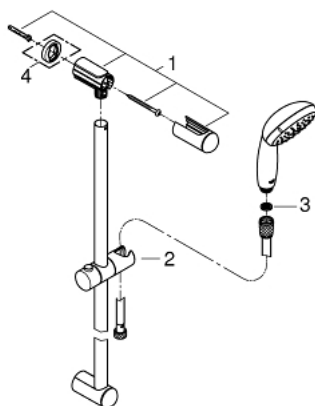

27 598 10E NEW TEMPESTA 100 TUŠ SET S KONZOLOM, 2 MLAZA

OPIS PROIZVODA

- sastoji se od:
- ručni tuš Tempesta 100 II 5,7 l/min (27 597)
- tuš konzole 600 mm (27 523)
- Relaxflex crijeva 1750 mm 1/2" x 1/2" (28 154)
- **GROHE EcoJoy** perlatora 5.7 l/min
- **GROHE DreamSpray** savršen mlaz
- **GROHE StarLight** chrome premaz
- **SpeedClean** sustav protiv kamenca
- **Inner WaterGuide** za duži životni vijek
- **ShockProof** silikonski prsten štiti od oštećenja prouzročenih padom tuša
- prikladna za protočni bojler
- min. preporučeni tlak 1.0 bar

27 598 10E NEW TEMPESTA 100 TUŠ SET S KONZOLOM, 2 MLAZA

REZERVNI DIJELOVI

- 1: Držač tuš konzole (Br. narudžbe 48098000)
- 2: Klizač (Br. narudžbe 48099000)
- 3: Filter za prljavštinu (Br. narudžbe 0700200M)
- 4: Pločica za poravnanje (Br. narudžbe 48051000)*