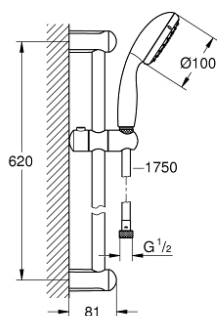

27 598 10E NEW TEMPESTA 100 TUŠ SET S KONZOLOM, 2 MLAZA

OPIS PROIZVODA

- sastoji se od:
- ručni tuš Tempesta 100 II 5,7 l/min (27 597)
- tuš konzole 600 mm (27 523)
- Relaxflex crijeva 1750 mm 1/2" x 1/2" (28 154)
- **GROHE EcoJoy** perlatora 5.7 l/min
- **GROHE DreamSpray** savršen mlaz
- **GROHE StarLight** chrome premaz
- **SpeedClean** sustav protiv kamenca
- **Inner WaterGuide** za duži životni vijek
- **ShockProof** silikonski prsten štiti od oštećenja prouzročenih padom tuša
- prikladna za protočni bojler
- min. preporučeni tlak 1.0 bar

27 598 10E NEW TEMPESTA 100 TUŠ SET S KONZOLOM, 2 MLAZA

REZERVNI DIJELOVI

- 1: Držač tuš konzole (Br. narudžbe 48098000)
- 2: Klizač (Br. narudžbe 48099000)
- 3: Filter za prljavštinu (Br. narudžbe 0700200M)
- 4: Pločica za poravnanje (Br. narudžbe 48051000)*