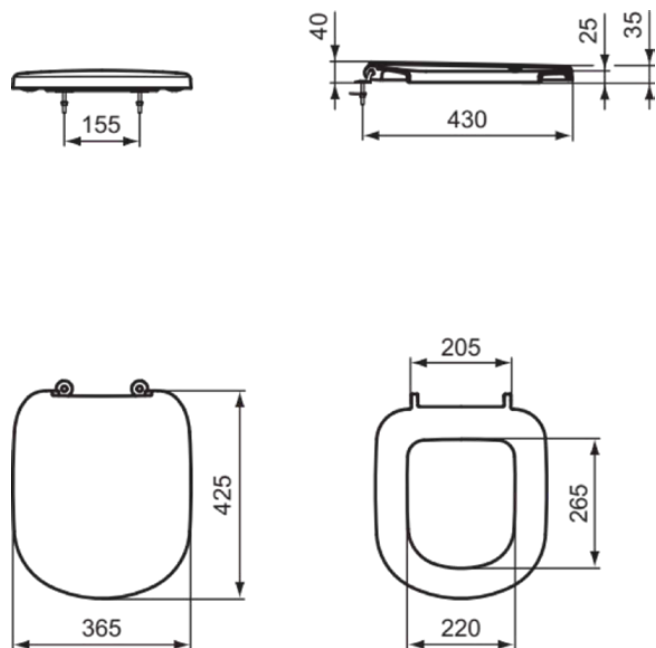

## T679301

NO SUITE DEFINED | Sjedalo 365x445x45 mm završna boja sjajno bijela | Soft close sjedalo

### General information

Podvrsta proizvoda	Sjedalo
Brend	Ideal Standard
Naziv kolekcije	NO SUITE DEFINED
Šifra boje	01
Opis boje	Sjajno Bijela
Efekt završnog sloja	Svijetlo
Visina ( mm )	45
Širina (mm)	365
Dužina / Projekcija ( mm )	445
BAR kod	8014140409151
Neto masa (kg)	2.10