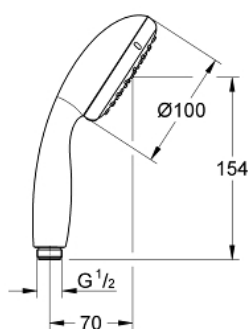

### OPIS PROIZVODA

- Colour: chrome
- Rain
- GROHE Water Saving perlatora 5.7 l/min
- GROHE DreamSpray savršen mlaz
- GROHE Long-Life premaz
- SpeedClean sustav protiv kamenca
- Inner WaterGuide za duži životni vijek
- ShockProof silikonski prsten štiti od oštećenja prouzročenih padom tuša
- prikladna za protočni bojler
- standardni način ugradnje, odgovara svim standardnim crijevima za tuš
- min. preporučeni tlak 1.0 bar
- pakiranje u 5 boja