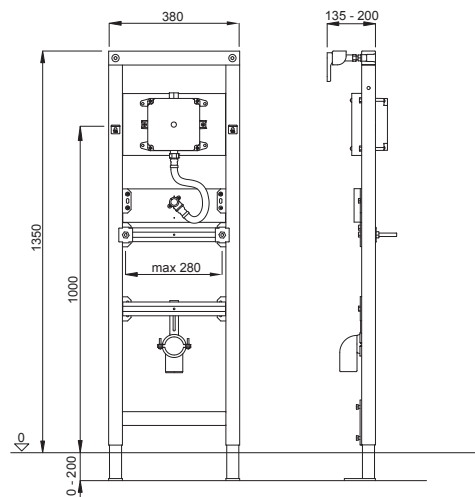

Ugradnja u montažne zidove, ugradnja u predzidnu instalaciju u suhoj montaži, univerzalna ugradnja u masivne zidove

KARAKTERISIKE

Nosivi element pisoara, površinski zaštićen praškastim plavim lakom, kvadratnog profila 40 x 40 mm

Sastavljeni zidni nosači i podesive nožice (0-200 mm)

POSEBNE KARAKTERISTIKE

Pregrade podesive po visini

Podesiva visina maske sa okvirom

Podesiva visina zakretnog odvoda Ø 50 mm

PROIZVOD SADRŽI

Set grube montaže za IC rad na 230 V

Navojna šipka M8

Metalno crijevo Ø 20 / 20 mm s priključnim koljenom Ø 20 mm

Cjelokupni materijal za ugradnju i učvršćivanje

Bez unutrašnjeg navoja i podžbuknog sifona

PAKIRANJE

Paleta: 16 kom

PRIPADAJUĆE TIPKE ZA ISPIRANJE