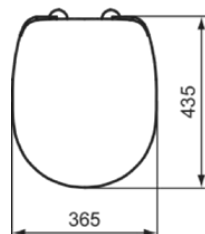

CONNECT

E712701

CONNECT | Sjedalo 365x435x50 mm završna boja sjajno bijela | Soft close sjedalo

Slika i nacrt

General information

Podvrsta proizvoda	Sjedalo
Brend	Ideal Standard
Naziv kolekcije	CONNECT
Šifra boje	01
Opis boje	Sjajno Bijela
Efekt završnog sloja	Svijetlo
Visina (mm)	50
Širina (mm)	365
Dužina / Projekcija (mm)	435
BAR kod	5017830399414
VVS	615316100
Neto masa (kg)	2.70