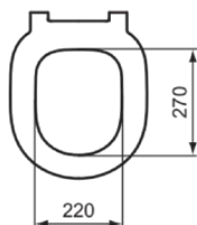

CONNECT

E712701

CONNECT | Sjedalo 365x435x50 mm završna boja sjajno bijela | Soft close sjedalo

Slika i nacrt

General information

Podvrsta proizvoda	Sjedalo
Brend	Ideal Standard
Naziv kolekcije	CONNECT
Šifra boje	01
Opis boje	Sjajno Bijela
Efekt završnog sloja	Svijetlo
Visina (mm)	50
Širina (mm)	365
Dužina / Projekcija (mm)	435
BAR kod	5017830399414
VVS	615316100
Neto masa (kg)	2.70