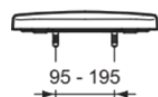

CONNECT

E712701

CONNECT | Sjedalo 365x435x50 mm završna boja sjajno bijela | Soft close sjedalo

Slika i nacrt

General information

Podvrsta proizvoda	Sjedalo
Brend	Ideal Standard
Naziv kolekcije	CONNECT
Šifra boje	01
Opis boje	Sjajno Bijela
Efekt završnog sloja	Svijetlo
Visina (mm)	50
Širina (mm)	365
Dužina / Projekcija (mm)	435
BAR kod	5017830399414
VVS	615316100
Neto masa (kg)	2.70