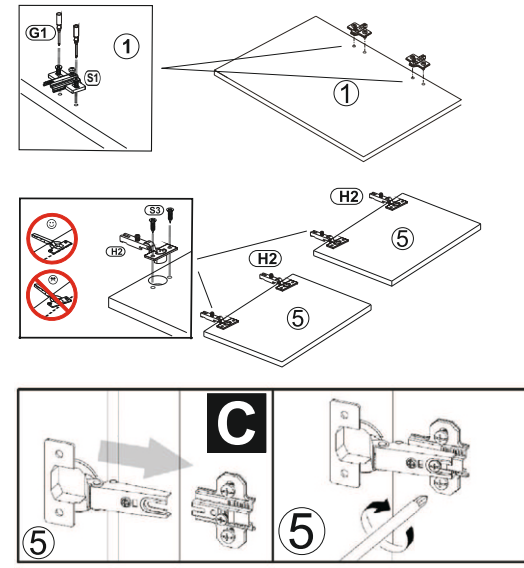

Instalacija mora biti urađena po normi DIN EN 14749

Namestitev mora biti merejan po DIN EN 14749

1

2

3

4

5

6