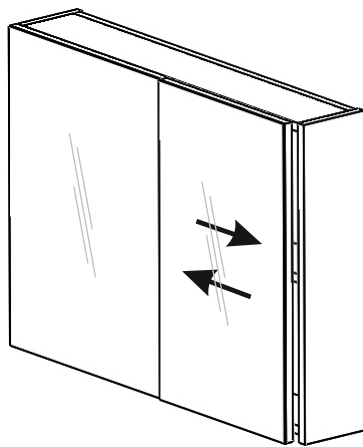

6

7

8

9

10

- HR = - zabranjen direktni udar sunca na namještaj
- BIH = - zabranjeno direktno kvašenje namještaja
- SR = - zabranjen direktni udar sunca na nameštaj
- MNE = - zabranjeno direktno kvašenje nameštaja
- SLO = - ni neposrednih ne vpliva na pohišstvo
- ni neposrednih vlažilna pohišstvo
- GB = - no direct sun impact on furniture
- no direct wetting furniture
- D = - keine direkte Sonne Auswirkungen auf Möbel
- keine direkte Benetzung Möbel