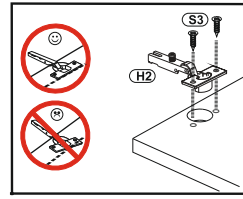

6

7

8

9

10

- HR = - zabranjen direktni udar sunca na namještaj
- BIH = - zabranjeno direktno kvašenje namještaja
- SR = - zabranjen direktni udar sunca na nameštaj
- MNE = - zabranjeno direktno kvašenje nameštaja
- SLO = - ni neposrednih ne vpliva na pohišstvo
- ni neposrednih vlažilna pohišstvo
- GB = - no direct sun impact on furniture
- no direct wetting furniture
- D = - keine direkte Sonne Auswirkungen auf Möbel
- keine direkte Benetzung Möbel