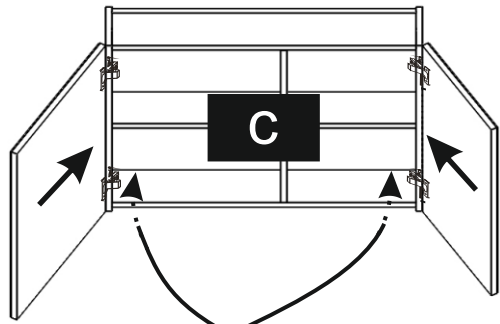

6

7

8

9

10

- HR = - zabranjen direktni udar sunca na namještaj
- BIH = - zabranjeno direktno kvašenje namještaja
- SR = - zabranjen direktni udar sunca na nameštaj
- MNE = - zabranjeno direktno kvašenje nameštaja
- SLO = - ni neposrednih ne vpliva na pohišstvo
- ni neposrednih vlažilna pohišstvo
- GB = - no direct sun impact on furniture
- no direct wetting furniture
- D = - keine direkte Sonne Auswirkungen auf Möbel
- keine direkte Benetzung Möbel