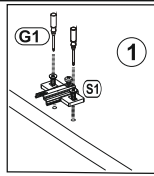

6

7

8

9

10

- HR = - zabranjen direktni udar sunca na namještaj
- BIH = - zabranjeno direktno kvašenje namještaja
- SR = - zabranjen direktni udar sunca na nameštaj
- MNE = - zabranjeno direktno kvašenje nameštaja
- SLO = - ni neposrednih ne vpliva na pohišstvo
- ni neposrednih vlažilna pohišstvo
- GB = - no direct sun impact on furniture
- no direct wetting furniture
- D = - keine direkte Sonne Auswirkungen auf Möbel
- keine direkte Benetzung Möbel