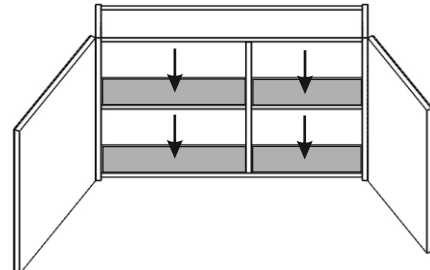

9

10

- HR = - zabranjen direktni udar sunca na namještaj
- BIH = - zabranjeno direktno kvašenje namještaja
- SR = - zabranjen direktni udar sunca na nameštaj
- MNE = - zabranjeno direktno kvašenje nameštaja
- SLO = - ni neposrednih ne vpliva na pohišstvo
- ni neposrednih vlažilna pohišstvo
- GB = - no direct sun impact on furniture
- no direct wetting furniture
- D = - keine direkte Sonne Auswirkungen auf Möbel
- keine direkte Benetzung Möbel