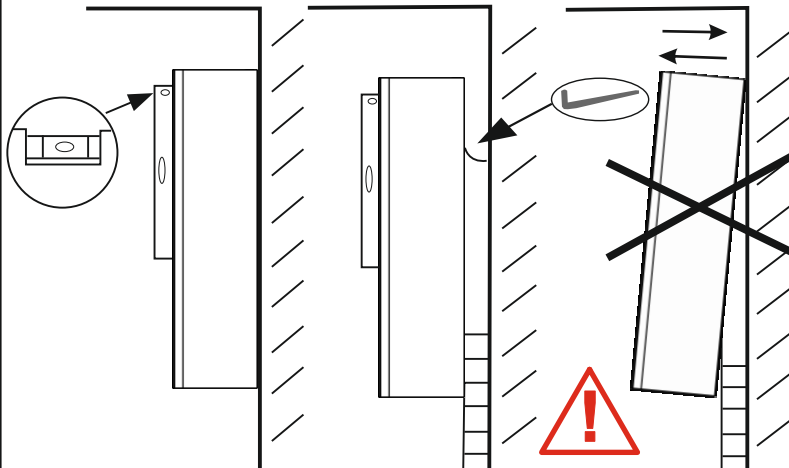

1 Instalacija mora biti urađena po normi DIN EN 14749
Important Installation Note in compliance to the norm DIN EN 14749
Wichtiger Montagehinweis zur Einhaltung der DIN EN 14749
Namestitev mora biti merejan po DIN EN 14749

9

10

- HR = - zabranjen direktni udar sunca na namještaj
- BIH = - zabranjeno direktno kvašenje namještaja
- SR = - zabranjen direktni udar sunca na nameštaj
- MNE = - zabranjeno direktno kvašenje nameštaja
- SLO = - ni neposrednih ne vpliva na pohišstvo
- ni neposrednih vlažilna pohišstvo
- GB = - no direct sun impact on furniture
- no direct wetting furniture
- D = - keine direkte Sonne Auswirkungen auf Möbel
- keine direkte Benetzung Möbel