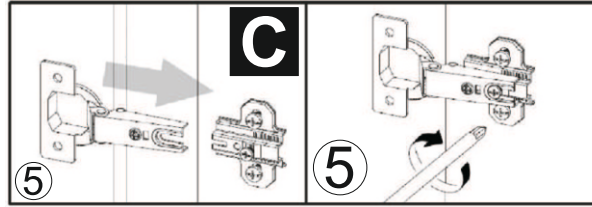

6

7

8

9

10

- HR = - zabranjen direktni udar sunca na namještaj
- BIH = - zabranjeno direktno kvašenje namještaja
- SR = - zabranjen direktni udar sunca na nameštaj
- MNE = - zabranjeno direktno kvašenje nameštaja
- SLO = - ni neposrednih ne vpliva na pohišstvo
- ni neposrednih vlažilna pohišstvo
- GB = - no direct sun impact on furniture
- no direct wetting furniture
- D = - keine direkte Sonne Auswirkungen auf Möbel
- keine direkte Benetzung Möbel