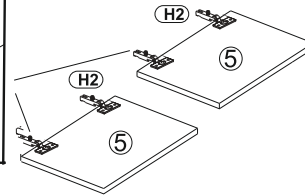

6

7

8

9

10

- HR = - zabranjen direktni udar sunca na namještaj
- BIH = - zabranjeno direktno kvašenje namještaja
- SR = - zabranjen direktni udar sunca na nameštaj
- MNE = - zabranjeno direktno kvašenje nameštaja
- SLO = - ni neposrednih ne vpliva na pohišstvo
- ni neposrednih vlažilna pohišstvo
- GB = - no direct sun impact on furniture
- no direct wetting furniture
- D = - keine direkte Sonne Auswirkungen auf Möbel
- keine direkte Benetzung Möbel