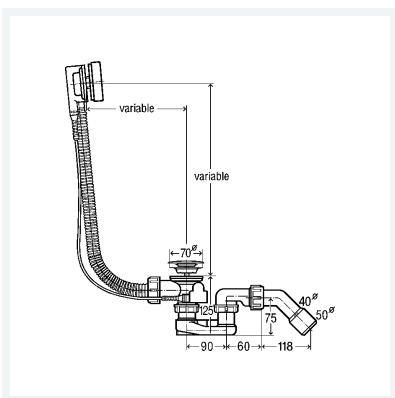

Simplex-Odvod/preljev
spljoštena izvedba, potrebno samo 33 mm iza kade

Oprema

Fleksibilna preljevna cijev, kromirana okretna rozeta, kromirani čunjasti ventil, sifon, odvodno koljeno 45°, ventil od plemenitog čelika

Model 6168.46

Artikl 595 678

Svojstva

Visina zaporne vode	SWH	50 mm
Učinak odvoda 30 mm (prema DIN EN 274)	AL 300	0,92 l/s
Preljevni kapacitet pri visini uspora 60 mm iznad sredine preljevnog otvora	ÜL 60	0,63 l/s
Nazivni promjer	DN	40/50
Duljina potezne sajle	BZL	725
Kada za kupanje sa središnjim priključkom	BM	✓
Za kadu za kupanje s promjerom ispusta Ø 52	B52	✓
Težina	575 g	
Volumen	6002,304 cm ³	