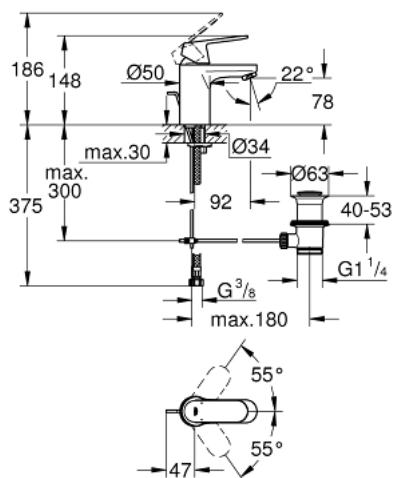

32 825 000 **EUROSMART COSMOPOLITAN JEDNORUČNA MIJEŠALICA ZA UMIVAONIK**  
**1/2"**  
**S-VELIČINA**

**OPIS PROIZVODA**

- instalacija na 1 otvor
- metalna ručica
- **GROHE SilkMove** keramička kartuša 35 mm
- prilagodiv limitator protoka vode
- **GROHE StarLight** chrome premaz
- **GROHE FastFixation** instalacijski sustav  
s pomagalom za centriranje
- perlator
- odljevni set, skočni 1 1/4"
- fleksibilne spojne cijevi
- min. preporučeni tlak 1.0 bar
- neobavezan graničnik temperature ref. br. 46 375 000
- akustična grupa I koja se slaže sa  
DIN 4109

## 32 825 000 EUROSMART COSMOPOLITAN JEDNORUČNA MIJEŠALICA ZA UMIVAONIK 1/2" S-VELIČINA

### REZERVNI DIJELOVI

- 1: Ručica (Br. narudžbe 46681000)
  - 2: Kapica (Br. narudžbe 46492000)
  - 3: Spojnica za vijak (Br. narudžbe 46460000)
  - 4: Kartuša (Br. narudžbe 46374000)
  - 5: Perlator (Br. narudžbe 13929000)
  - 6: Šipka za gornji dio sifona (Br. narudžbe 46739000)
  - 7: Kontra matica (Br. narudžbe 46671000)
  - 8: Odljevni set 1 1/4" (Br. narudžbe 28910000)
  - 8.1: Utičnica (Br. narudžbe 07182000)
  - 8.2: Ekscentrična šipka (Br. narudžbe 07052000)
  - 9: Limitator temperature (Br. narudžbe 46375000)\*
  - 10: Ključ (Br. narudžbe 19332000)\*
  - 11: Ključ za ugradnju (Br. narudžbe 19017000)\*
  - 12: Ekscentrična šipka (Br. narudžbe 07341000)\*
- \* Izborni dodaci