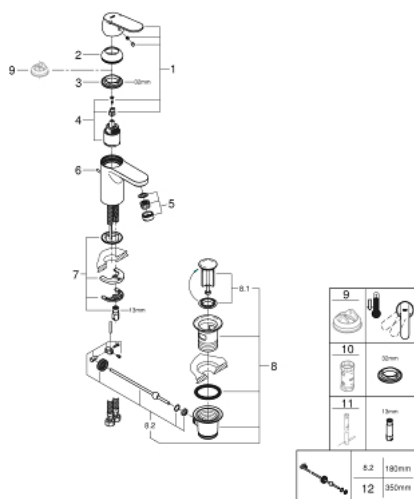

32 825 000 **EUROSMART COSMOPOLITAN JEDNORUČNA MIJEŠALICA ZA UMIVAONIK**  
**1/2"**  
**S-VELIČINA**

**OPIS PROIZVODA**

- instalacija na 1 otvor
- metalna ručica
- **GROHE SilkMove** keramička kartuša 35 mm
- prilagodiv limitator protoka vode
- **GROHE StarLight** chrome premaz
- **GROHE FastFixation** instalacijski sustav  
s pomagalom za centriranje
- perlator
- odljevni set, skočni 1 1/4"
- fleksibilne spojne cijevi
- min. preporučeni tlak 1.0 bar
- neobavezan graničnik temperature ref. br. 46 375 000
- akustična grupa I koja se slaže sa  
DIN 4109

## 32 825 000 EUROSMART COSMOPOLITAN JEDNORUČNA MIJEŠALICA ZA UMIVAONIK 1/2" S-VELIČINA

### REZERVNI DIJELOVI

- 1: Ručica (Br. narudžbe 46681000)
  - 2: Kapica (Br. narudžbe 46492000)
  - 3: Spojnica za vijak (Br. narudžbe 46460000)
  - 4: Kartuša (Br. narudžbe 46374000)
  - 5: Perlator (Br. narudžbe 13929000)
  - 6: Šipka za gornji dio sifona (Br. narudžbe 46739000)
  - 7: Kontra matica (Br. narudžbe 46671000)
  - 8: Odljevni set 1 1/4" (Br. narudžbe 28910000)
  - 8.1: Utičnica (Br. narudžbe 07182000)
  - 8.2: Ekscentrična šipka (Br. narudžbe 07052000)
  - 9: Limitator temperature (Br. narudžbe 46375000)\*
  - 10: Ključ (Br. narudžbe 19332000)\*
  - 11: Ključ za ugradnju (Br. narudžbe 19017000)\*
  - 12: Ekscentrična šipka (Br. narudžbe 07341000)\*
- \* Izborni dodaci