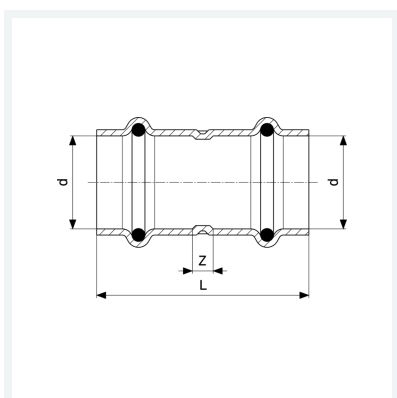

**Prestabo-Spojnicica  
sa SC-Contur**

- press priključci

**Oprema**

Brtneni elementi EPDM

**Model 1115**

**Artikl 558 024**

## Svojstva

VdS-dopuštenje	VdS	✓
Vanjski promjer cijevi	d	35
Z-dimenzija	Z	12 mm
Duljina	L	64 mm
Težina	98,5 g	
Volumen	248,64 cm <sup>3</sup>	
Materijal	nelegirani pocinčani čelik	