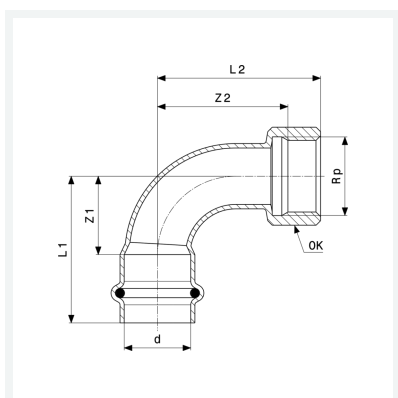

Prestabo-Prijelazno koljeno 90° sa SC-Contur

- press priključak, R-navoj

Oprema

Brtnveni element EPDM, višestрана varijanta

Model 1114

Artikl 558 413

Svojstva

Vanjski promjer cijevi	d	15
Vanjski konični navoj	R	½
Z-dimenzija	Z	16 mm
Duljina 1	L1	38 mm
Duljina 2	L2	44 mm
Otvor ključa	OK	22 mm
Z-dimenzija (prethodna verzija)	Z*	18 mm
Duljina (prethodna verzija) 1	L1*	40 mm
Duljina (prethodna verzija) 2	L2*	41 mm
Otvor ključa	OK*	22 mm

**Prestabo-Prijelazno koljeno 90°
sa SC-Contur
Model 1114
Artikl 558 413**

Svojstva

Težina	58 g
Volumen	99,46 cm ³
Materijal	nelegirani pocinčani čelik