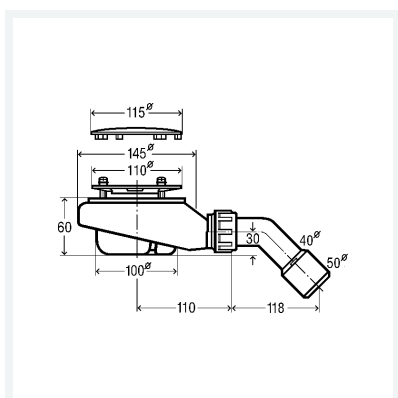

Informacijski list

Tempoplex-Odvod visina izvedbe 60 mm

Oprema

Kromirani poklopac, sifon, može se izvaditi, odvodno koljeno 45°

Model 6963

Artikl 634 100

Svojstva

Visina zaporne vode	SWH	30 mm
Učink odvoda 15 mm (prema DIN EN 274)	AL 15	0,55 l/s
Promjer	Ø	115
Visina	H	60
Nazivni promjer	DN	40/50
Za plitke tuš kade s promjerom ispusta Ø 90	D90	✓
Težina	383 g	
Volumen	3557,4 cm ³	