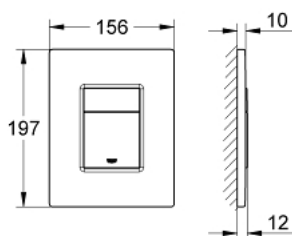

38 732 000 SKATE COSMOPOLITAN TIPKALO ZA ISPIRANJE

OPIS PROIZVODA

- za aktivaciju dvokoličinskog ili start-stop ispiranja
- za pneumatski odljevni ventil AV1
- vertikalna i horizontalna instalacija
- 156 x 197 mm
- napravljeno od ABS-a
- **GROHE StarLight** chrome premaz
- **GROHE EcoJoy** tehnologija upotrebe manje količine vode i savršenog protoka
- for combination with Rapid SL and Uniset with GD 2 cistern
- for use with Rapid SLX please order shaft 66 791 000 (sold separately)