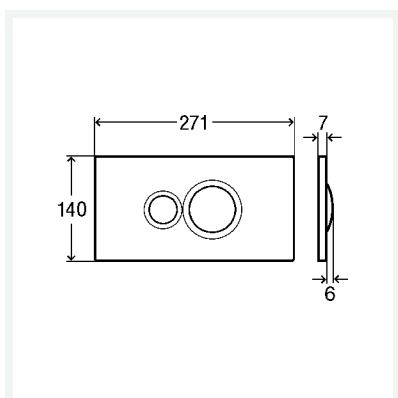

Potisna ploča

Visign for Style 10

- za podžbukni vodokotlić 2H, podžbukni vodokotlić 2L, podžbukni vodokotlić 2C, podžbukni vodokotlić Standard 2S (model 8180.26), podžbukni vodokotlić 1F (8 cm)
- ručno aktiviranje ispiranja s prednje ili gornje strane, dvokoličinska tehnika ispiranja

Oprema

Pričvrсни okvir, pričvrсни materijal

Model 8315.1

Artikl 596 316

Svojstva

Pokrovna ploča	umjetni materijal, alpski bijelo
Tipka	umjetni materijal, alpski bijelo
Težina	310 g
Volumen	3108 cm ³
Materijal	umjetni materijal