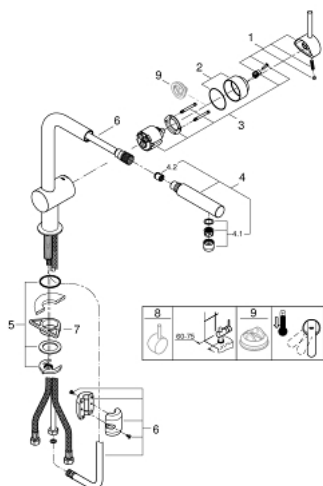

32 168 000 MINTA JEDNORUČNA MIJEŠALICA 1/2"

OPIS PROIZVODA

- izljev u obliku slova L
- instalacija na 1 otvor
- **GROHE StarLight** premaz
- **GROHE SilkMove** keramička kartuša 46 mm
- perlator na izvlačenje
- prilagodiv limitator protoka vode
- cjevasti izljev
- područje zakretanja 360°
- integrirani nepovratni ventili
- zaštićeno protiv povrata vode
- fleksibilne spojne cijevi
- sustav brze instalacije

32 168 000 MINTA JEDNORUČNA MIJEŠALICA 1/2"

REZERVNI DIJELOVI

- 1: Ručica (Br. narudžbe 46015000)
- 2: Kapica (Br. narudžbe 46025000)
- 3: Kartuša (Br. narudžbe 46048000)
- 4: Izvlačivi tuš (Br. narudžbe 46858000)
- 4.1: Nepovratni ventil (Br. narudžbe 08565000)
- 4.2: Perlator (Br. narudžbe 13967000)
- 5: Kontra matica (Br. narudžbe 46345000)
- 6: Tuš crijevo (Br. narudžbe 48293000)
- 7: Potporna ploča (Br. narudžbe 05334000)
- 8: Ručica (Br. narudžbe 40684000)*
- 9: Limitator temperature (Br. narudžbe 46375000)*