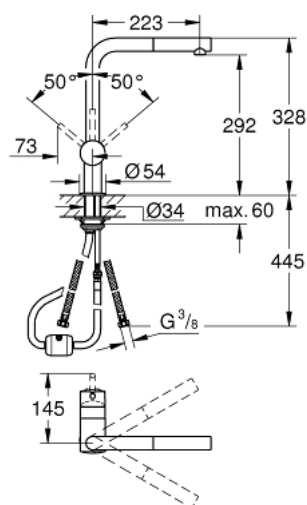

32 168 000 MINTA JEDNORUČNA MIJEŠALICA 1/2"

OPIS PROIZVODA

- izljev u obliku slova L
- instalacija na 1 otvor
- **GROHE StarLight** premaz
- **GROHE SilkMove** keramička kartuša 46 mm
- perlator na izvlačenje
- prilagodiv limitator protoka vode
- cjevasti izljev
- područje zakretanja 360°
- integrirani nepovratni ventili
- zaštićeno protiv povrata vode
- fleksibilne spojne cijevi
- sustav brze instalacije

32 168 000 MINTA JEDNORUČNA MIJEŠALICA 1/2"

REZERVNI DIJELOVI

- 1: Ručica (Br. narudžbe 46015000)
- 2: Kapica (Br. narudžbe 46025000)
- 3: Kartuša (Br. narudžbe 46048000)
- 4: Izvlačivi tuš (Br. narudžbe 46858000)
- 4.1: Nepovratni ventil (Br. narudžbe 08565000)
- 4.2: Perlator (Br. narudžbe 13967000)
- 5: Kontra matica (Br. narudžbe 46345000)
- 6: Tuš crijevo (Br. narudžbe 48293000)
- 7: Potporna ploča (Br. narudžbe 05334000)
- 8: Ručica (Br. narudžbe 40684000)*
- 9: Limitator temperature (Br. narudžbe 46375000)*