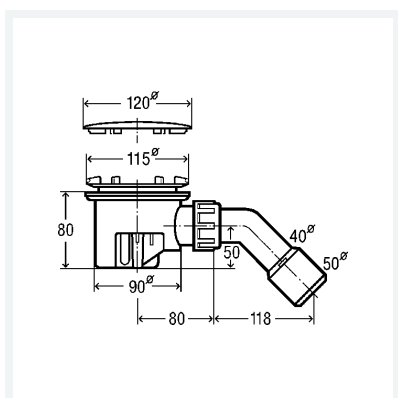

Informacijski list

Tempoplex-Odvod

Oprema

Sifon, može se izvaditi, odvodno koljeno 45°, kromirani poklopac

s kontrolom kvalitete prema normi DIN EN 274

Model 6956EX

Artikl 364 786

Svojstva

Visina zaporne vode	SWH	50 mm
Učinak odvoda 15 mm (prema DIN EN 274)	AL 15	0,45 l/s
Promjer	Ø	120
Nazivni promjer	DN	40/50
Za plitke tuš kade s promjerom ispusta Ø 90	D90	✓
Težina	375 g	
Volumen	3557,4 cm ³	