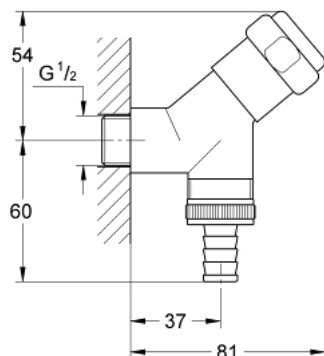

41 010 000 ORIGINAL WAS® VENTIL ZA POVEZIVANJE 1/2"

OPIS PROIZVODA

- zidna ugradnja
- masni gornji dio komore 1/2" za priključak crijeva koji se može zatvoriti
- nepovratni ventil tipa EB
- zaštićeno protiv povrata vode
- GROHE StarLight premaz

41 010 000 ORIGINAL WAS® VENTIL ZA POVEZIVANJE 1/2"

REZERVNI DIJELOVI

1: Glava 1/2" (Br. narudžbe 41818000)

1.1: Umetak na kopčanje (Br. narudžbe 4184200M)

2: Ventil za cijevi 3/4" (Br. narudžbe 41239000)*