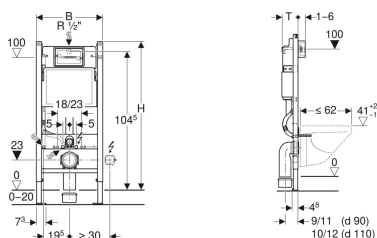

Geberit DuofixBasic element za konzolnu WC školjku, 112 cm, s Delta ugradbenim vodokotličem 12 cm

Ogledna slika

Namjeravana uporaba

- Za suhomontažne konstrukcije
- Za ugradnju u predzidne konstrukcije u visini elementa ili etaže
- Za ugradnju u instalacijske zidove u visini etaže
- Za konzolne WC školjke s dimenzijama priključka prema EN 33:2011
- Za konzolne WC školjke projicirane duljine do 62 cm
- Za jednokoličinsko i dvokoličinsko ispiranje ili start/stop ispiranje
- Za podove debljine 0–20 cm

Svojstva

- Samostojeći okvir, završna obrada pečenim lakom
- Okvir gore otvoren
- Okviri s rupama \varnothing 9 mm za učvršćenje u konstrukciju od drvenih okvira
- Okvir s rupama za prihvat Geberit Duofix zidnih sidara za elemente s okvirom, gore otvoren
- Okvir pripremljen za potporne elemente kod WC školjki s malom površinom podloge
- Potporna noga, pocinčana

Opseg isporuke

- Kutni ventil R 1/2", kompatibilan s MF adapterom, s priključnim prstenom
- Građevinska zaštita za servisni otvor, od polistirolne pjene
- 2 vijka za razmak
- Priključni set za WC, \varnothing 90 mm

- Priključno koljeno 90° od PE-HD, \varnothing 90 mm
- Redukcijska spojnica od PE-HD, \varnothing 90/110 mm
- 2 zaštitna čepa
- 2 navojne šipke M12
- Pričvrtni materijal

Art. br.	B	H	T
111.153.00.1	50 cm	112 cm	12 cm