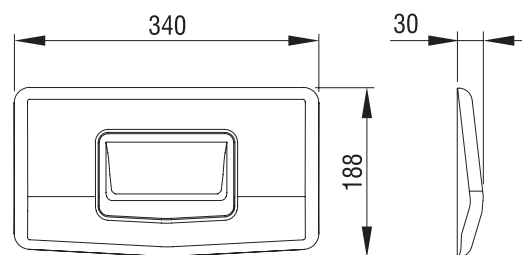

NAČIN UGRADNJE

Montaža na podžbukne WC vodokotliće

KARAKTERISTIKE

Kvalitetan materijal visoko kvalitetna plastika

Za montažu nije potrebna upotreba alata

Boja: bijela

TEHNIČKI PODACI

Tipka za ispiranje jednokoličinskog ispiranja ima funkciju prekida ispiranja

Aktiviranje sprijeda

PROIZVOD SADRŽI

Priloženi svi dijelovi potrebni za montažu tipke za ispiranje

Nosivi okvir

Elementi za pričvršćivanje

Vijci za regulaciju

Odgovara vodokotlićima 9021

PAKIRANJE

Omot: 4 kom (365 × 210 × 185 mm)