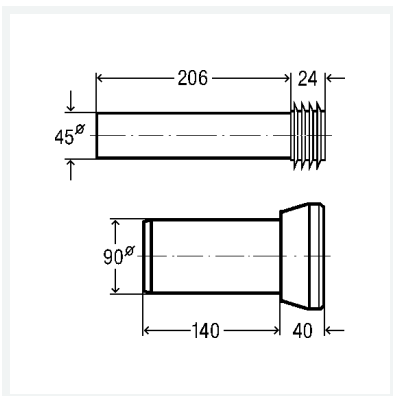

Set za priključivanje

- za sljedeće komponente ili namjene:

Oprema

Cijev za ispiranje sa spojnicom 45x230 mm, priključna cijev za WC, s klinastom brtvom, montažna garnitura (bijeli pokrovni pribor)

Model 3817.815

Artikl 263 812

Svojstva

Nazivni promjer	DN	90
Težina	371 g	
Volumen	4506,6 cm ³	
Materijal	umjetni materijal	