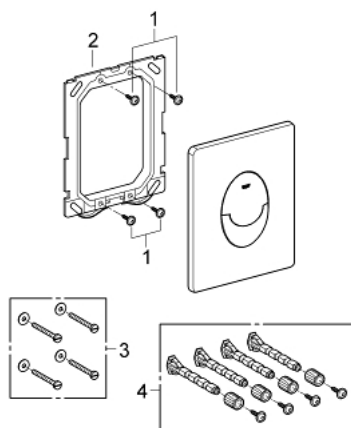

38 505 000 SKATE AIR TIPKALO ZA ISPIRANJE

OPIS PROIZVODA

- za aktivaciju dvokoličinskog ili start-stop ispiranja
- za pneumatski odljevni ventil AV1
- vertikalna instalacija
- 156 x 197 mm
- napravljeno od ABS-a
- **GROHE StarLight** chrome premaz
- **GROHE EcoJoy** tehnologija upotrebe manje količine vode i savršenog protoka
- for combination with Rapid SL and Uniset with GD 2 cistern
- for use with Rapid SLX please order shaft 66 791 000 (sold separately)

38 505 000 SKATE AIR TIPKALO ZA ISPIRANJE

REZERVNI DIJELOVI

- 1: Vijak (Br. narudžbe 6636200M)
- 2: Ugradbeni okvir (Br. narudžbe 43207000)
- 3: Set za učvršćivanje (Br. narudžbe 4308500M)*
- 4: Set za učvršćivanje (Br. narudžbe 4215800M)*