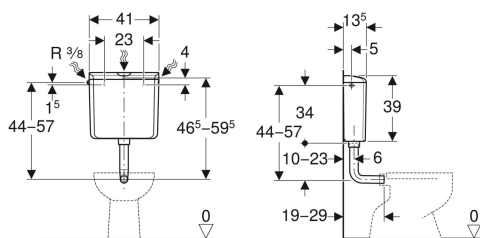

Geberit nazidni vodokotlić AP110, start/stop ispiranje

Namjeravana uporaba

- Za nisku montažu

Svojstva

- Niskošumno
- Start/stop ispiranje
- Potpuno izolirano protiv kondenzacije
- Priključak vode bočno ili straga u sredini

Opseg isporuke

- Armirano crijevo 3/8"
- Isplavno koljeno 90° od ABS-a, ø 50 / 44 mm, 23 x 23 cm

Tehnički podaci

Tlak protoka	0.5-10 bar
Maksimalna temperatura vode	25 °C
Tvorničke postavke količine vode za ispiranje	9 l
Područje podešavanja količine vode za ispiranje	6 / 9 l
Materijal	ABS

- Brtveni naglavak od EPDM-a, ø 44/55 mm
- Pričvrсни materijal

Art. br.	Boja / površina	B	H	T
136.610.11.1	alpsko bijela	41 cm	39 cm	13.5 cm

- Za dodatnu narudžbu: kutni ventil 1/2"