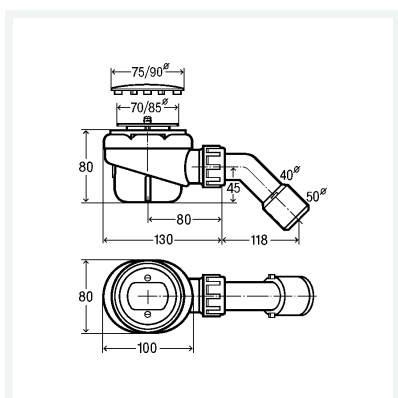

Informacijski list

Domoplex-Odvod

Oprema

Sifon, može se izvaditi, odvodno koljeno 45°, poklopac
s kontrolom kvalitete prema normi DIN EN 274

Model 6928EX

Artikl 364 755

Svojstva

Visina zaporne vode	SWH	50 mm
Učinak odvoda 120 mm (prema DIN EN 274)	AL 120	0,73 l/s
Promjer	Ø	75
Nazivni promjer	DN	40/50
Za tuš kadu s promjerom ispusta Ø 52	D52	✓
Izvedba	kromirano	
Težina	280 g	
Volumen	2816,275 cm ³	