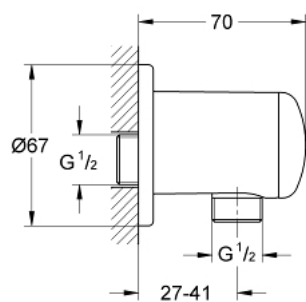

28 671 000 **KOLJENO ZA TUŠ, 1/2"**

OPIS PROIZVODA

- muški spoj
- prikladno za Relaxa plus ručne tuševe
- Single (28 212)
- Exquisit (28 215)
- Duo (28 419)
- Duo (28 261)
- Trio (28 421)
- Trio (28 578)
- **GROHE StarLight** chrome premaz

28 671 000 KOLJENO ZA TUŠ, 1/2"

REZERVNI DIJELOVI

1: Pokrovna kapa (Br. narudžbe 45364000)

83 455
06.11.93
Weil

28.672us 28.673

28.671