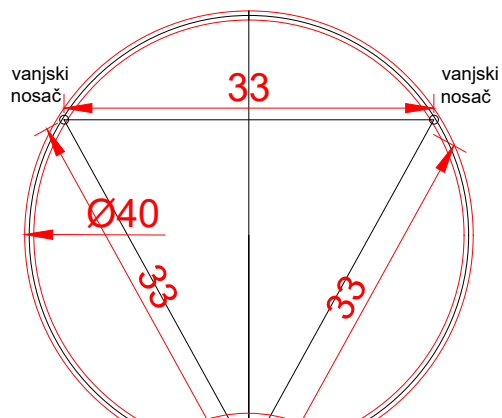

# gornji središnji nosač

A rupe za vijak na stropu  
B centar sajle

ZORRA  
Lighting