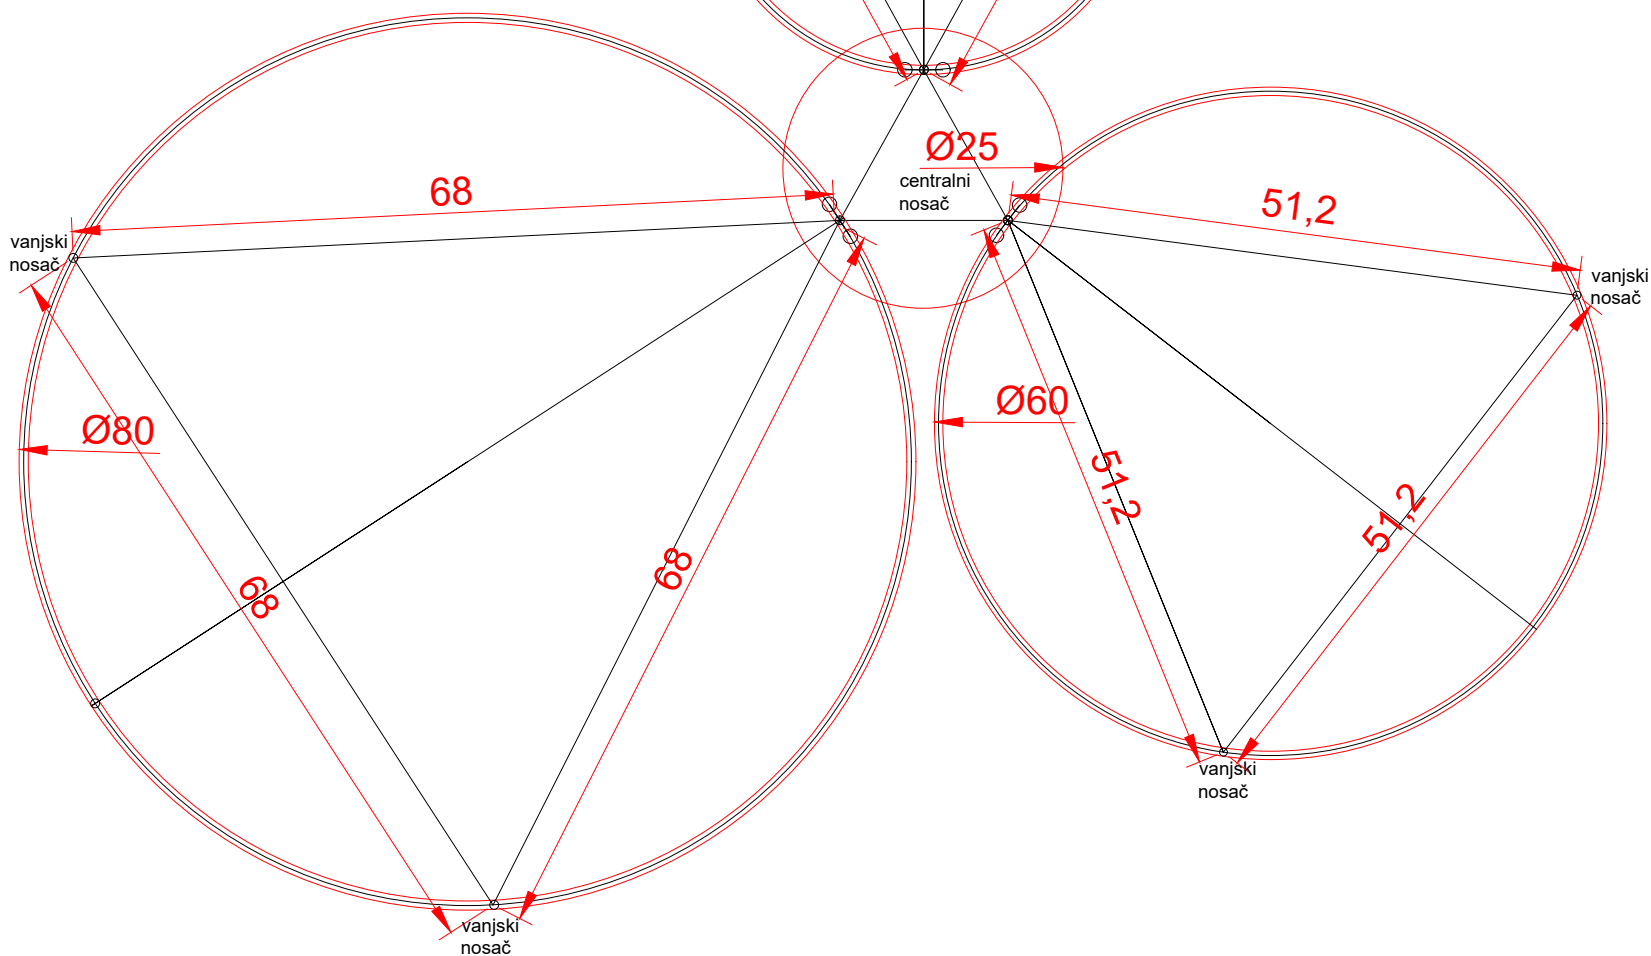

# gornji središnji nosač

A rupe za vijak na stropu  
B centar sajle

ZORRA  
Lighting