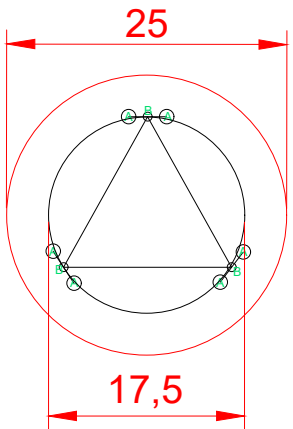

# gornji središnji nosač

A rupe za vijak na stropu  
B centar sajle

ZORRA  
Lighting