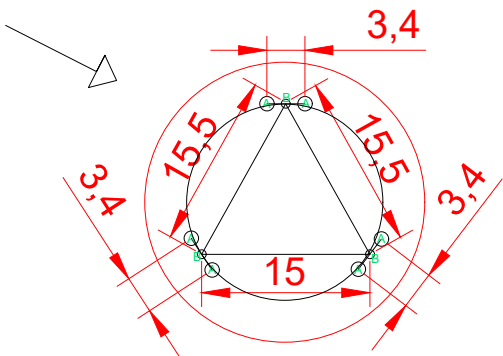

# gornji središnji nosač

A rupe za vijak na stropu  
B centar sajle

ZORRA  
Lighting