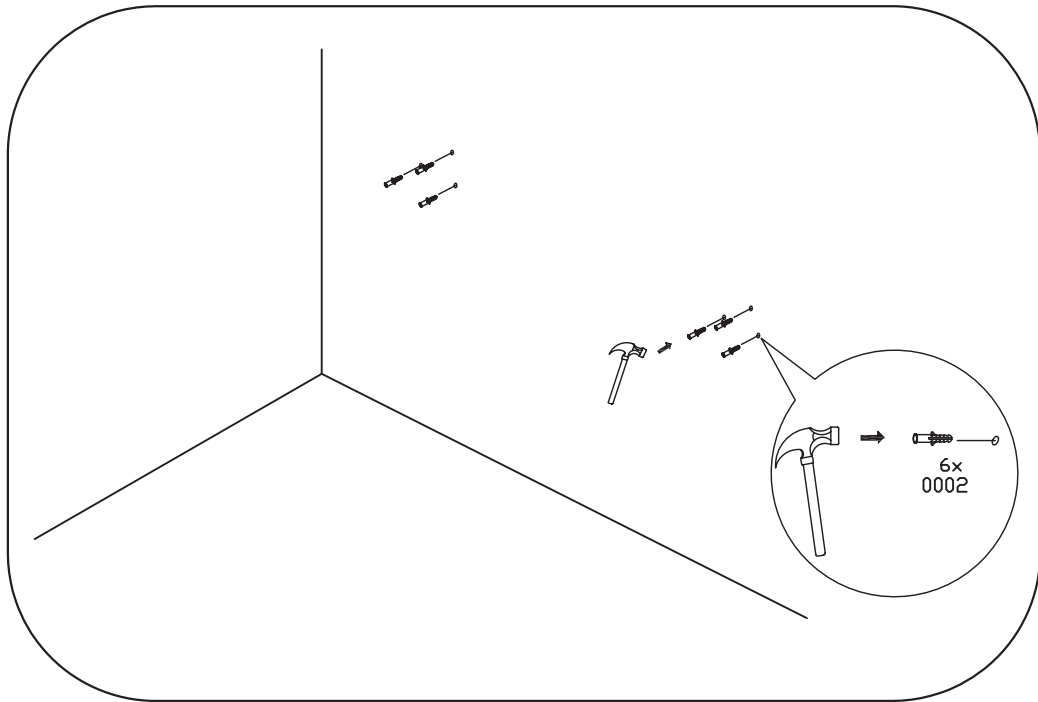

## SMILE

N13490 / N13491/ N13492  
N15914/N15915/N15916

Required tools  
Benötigte Werkzeuge  
Potrebna orodja  
Potreban alat

Installation instruction  
Montageanleitung  
Navodila za namestitev  
Upute za montažu

Parts list  
Packstücke  
Seznam delov  
Popis dijelova

				
2x	6x	4x	2x	2x
0001	0002	0003	0004	0005

5

6

7

8

9

10