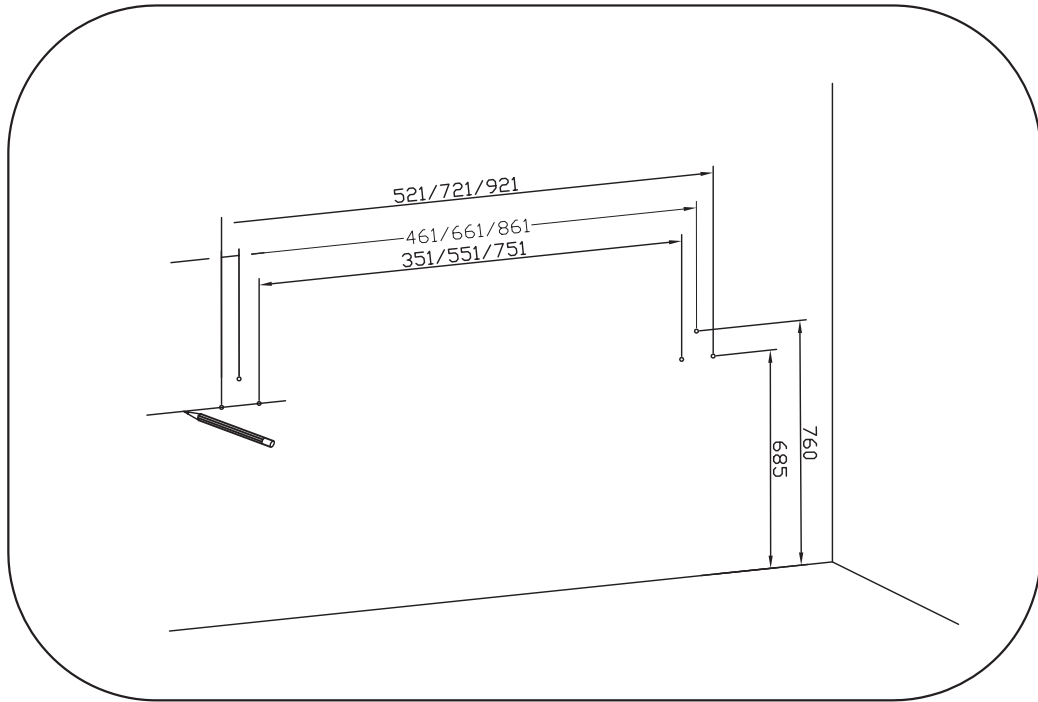

## SMILE

N13490 / N13491/ N13492  
N15914/N15915/N15916

Required tools  
Benötigte Werkzeuge  
Potrebna orodja  
Potreban alat

Installation instruction  
Montageanleitung  
Navodila za namestitev  
Upute za montažu

Parts list  
Packstücke  
Seznam delov  
Popis dijelova

				
2x	6x	4x	2x	2x
0001	0002	0003	0004	0005

5

6

7

8

9

10

11

12

13