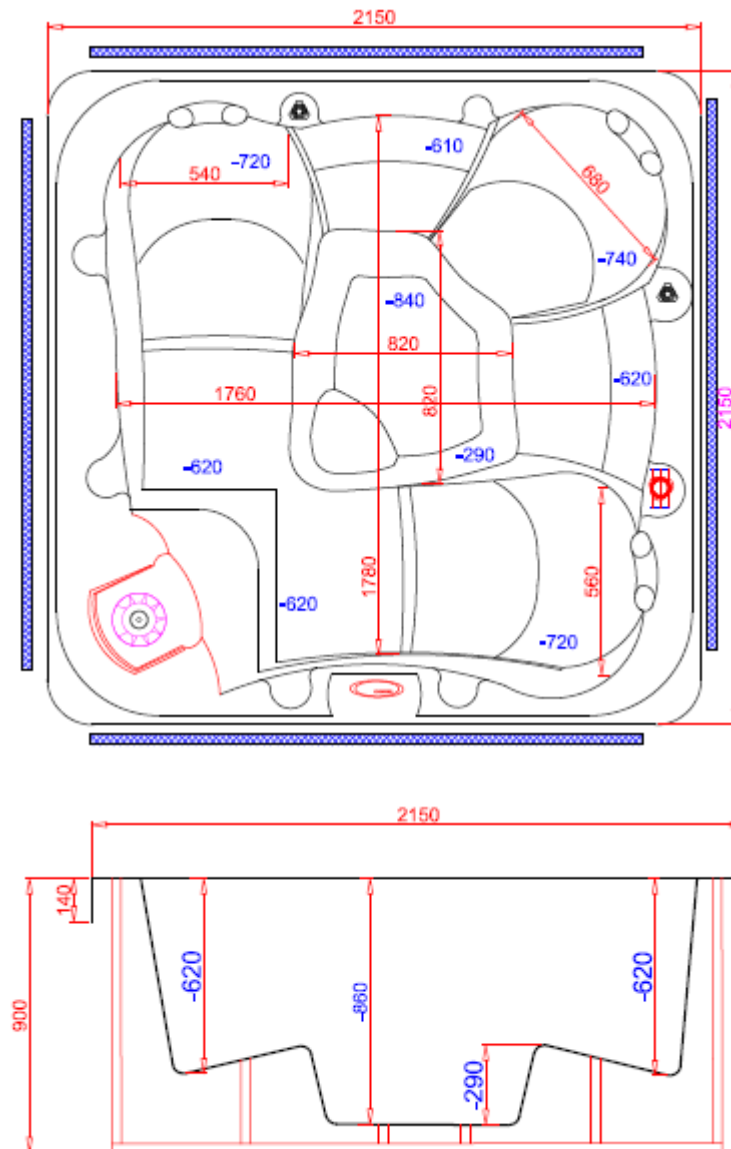

Technical sheet / Tehnički list

AQUAPRESTIGIO MASSAGE BATHTUB " MONA " 1200L 215x215x90
AQUAPRESTIGIO MASAŽNI BAZEN " MONA " 1200L 215x215x90

Technical data/Tehnički podaci		Specification / Specifikacija
Code/Šifra	N14860	Massage bathtub for 5 person, dimension 215*215*90cm, water capacity 1200L, 2 speed water pump 3HP, heater 3KW, include two step ladder and cover that are UV resistable, 3 pillow for head and 20pcs of led light, 34 pcs of jets. Masažni bazen za 5 osoba, dimenzija 215*215*90cm, Zapremnina vode 1200L, 2 brzinska pumpa za vodu snage 3KS, grijač jačine 3KW, 3jastuka za glavu te 20kom led lampica i 34 kom mlaznica. Uz proizvod dolazi termo pokrov te stepenice sa dva gazišta oboje UV otporno.
Operating power / Radna snaga	2 speed water pump 3HP, heater 3KW / 2 brzinska pumpa za vodu snage 3KS, grijač 3KW	
Jets / Mlaznice	34 jets: 2 small, 24 medium and 8 large / 34 mlaznice: 2 male, 24 srednje, 8 velikih	
Water capacity / Zapremnina vode	1200L	
Include / Sadrži	Suitable thermo cover, two step classic ladder, 20pcs led light, 3pcs pillow / Odgovarajući termo pokrov, stepenice sa dva gazišta, 20 led lampica, 3 jastuka za glavu	
Additionally / Dodatno Cleaning / Čišćenje	Paper element filter, ozone sterilization / Filter za vodu, ozon sterilizator	
Color / Boja	Hem: grey, Cover: grey, ABS bottom: cloudy white / Obloga: siva, Pokrov: sivi, kada: prljavo bijela	