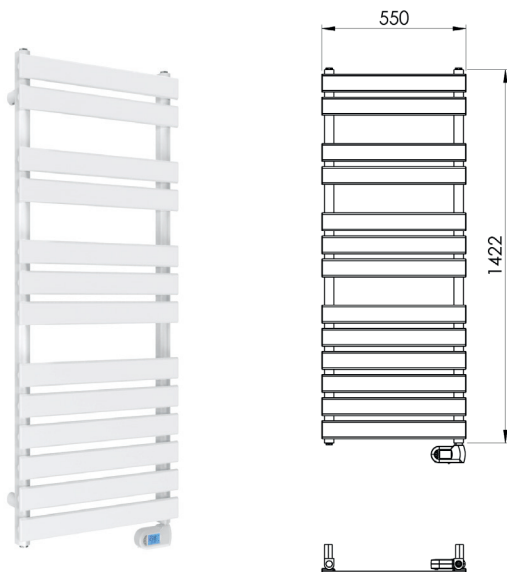

EN/HR/SI

TECHNICAL SPECIFICATIONS
TEHNIČKE KARAKTERISTIKE
TEHNIČNE ZNAČILNOSTI

N14759

TermaBad R27, 1422x550 mm, 1000 W

Electric bathroom radiator
Radijator kupaonski električni
Radijator kopalniški električni

Technical specifications / Tehničke karakteristike / Tehnične značilnosti

Description / Opis / Opis	<p>Horizontal flat steel tubes 22 x 1 mm and vertical D-profile collecting tubes 40 x 30 x 1.5 mm. The radiator with an electric heater is filled with liquid against freezing, up to -10 ° C (a mixture of glycol / water) to transfer the heat, liquid should not be replenished and should not be opened. IPX4</p> <p>Horizontalne ravne čelične cijevi 22 x 1 mm i vertikalne cijevi za odvajanje D profila od 40 x 30 x 1,5 mm. Radijator sa električnim grijačem je napunjen tekućinom protiv smrzavanja do -10°C (mješavina glikol / voda) za prijenos toplote koju ne treba ponovno puniti i ne smije se otvarati. IPX 4</p> <p>Vodoravne ravne jeklene cevi 22x1 mm iz navpične cevi za ločevanje D profilov 40x30x1,5 mm. Radijator z električnim grelcem je napolnjen z antifrizom do -10°C (mešanica glikol/voda) za prijenos toplote, ki je ni treba polniti in se ne sme odpirati. IPX 4</p>
Connections / Priključci / Priključki	<p>cable 1,5m, with plug kabel dužine 1,5m sa utikačem kabel dolžine 1,5 m z vtičem</p>
Accessories / Pribor / Pribor	<p>wall brackets, screws zidne konzole, vijci zidne konzola, in vijaki</p>
Colour / Boja / Barva	<p>white / bijela / bela</p>
Regulation / Regulacija / Regulacija	<p>Digital thermostat (programmable) Digitalni termostat (programabilni) Digitalni termostat (programski)</p>
Power supply / Napajanje / Napetost	<p>230V±10% AC 50Hz</p>
Height / Visina / Višina	<p>1422</p>
Width / Širina / Širina	<p>550</p>
Depth / Dubina / Globina (mm)	<p>71</p>
Pipe number / Broj cijevi / Število cijevi	<p>13</p>
Heating element / Grijač / Grelec	<p>1000 W</p>
Isolation class / Klasa izolacije / Klasa izolacije	<p>II</p>