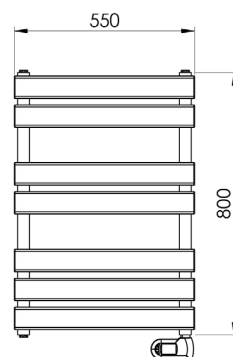

## TermaBad R27, 800x550 mm, 500 W

Electric bathroom radiator  
Radijator kupaonski električni  
Radijator kopalniški električni