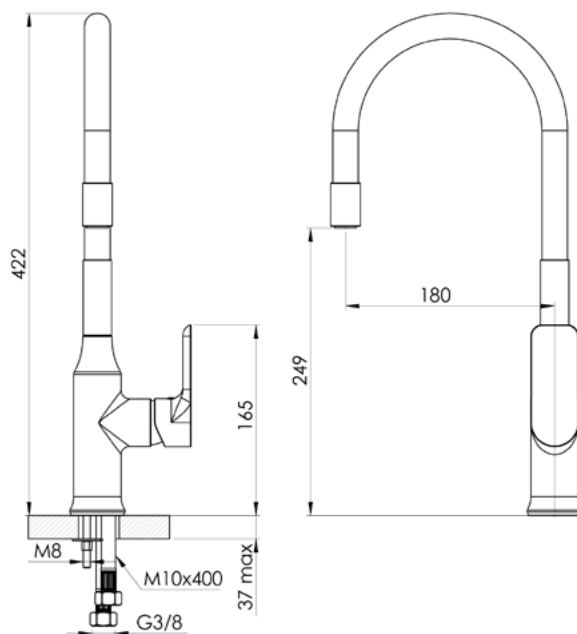

N14731

Miješalica za sudoper Voxort White

Tehničke karakteristike

Serija	White
Boja	Bijela
Način ugradnje miješalice	Stojeća
Tip miješalice	Klasična
Tuš funkcija	Ne
Dubina (mm)	180
Visina (mm)	422
Izljev (mm)	180
Priključak	3/8"
Protok (L)	15,4
Raspon okretanja	360°
Visina izljeva (mm)	422
Klasa buke	II

Specifikacija

- jednoručna miješalica za sudoper
- montaža na sudoper sa jednom rupom
- visoki izljev
- 35 mm keramička kartuša

N14924

Miješalica za sudoper Voxort Kaya

Tehničke karakteristike

Seriya	Kaya
Boja	Crna
Način ugradnje miješalice	Stojeća
Tip miješalice	Klasična
Tuš funkcija	Ne
Dubina (mm)	222
Visina (mm)	484
Izljev (mm)	222
Priključak	3/8"
Protok (L)	14,4
Raspon okretanja	360°
Visina izljeva (mm)	256
Klasa buke	II
Specifikacija	<ul style="list-style-type: none"> • jednoručna miješalica za sudoper • montaža na sudoper sa jednom rupom • visoki izljev • 35mm keramička kartuša