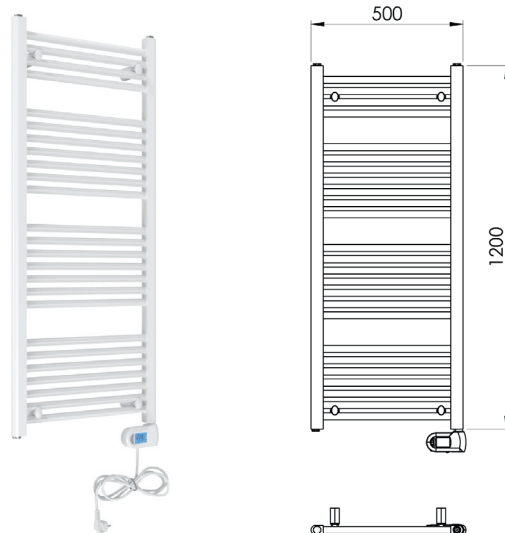

EN/HR/SI

TECHNICAL SPECIFICATIONS
TEHNIČKE KARAKTERISTIKE
TEHNIČNE ZNAČILNOSTI

N14712

TermaBad R01, 1200x500 mm, 500 W

Electric bathroom radiator
Radijator kupaonski električni
Radijator kopalniški električni

Technical specifications / Tehničke karakteristike / Tehnične značilnosti

Description / Opis / Opis	<p>Horizontal flat steel tubes 22 x 1 mm and vertical D-profile collecting tubes 40 x 30 x 1.5 mm. The radiator with an electric heater is filled with liquid against freezing, up to -10 ° C (a mixture of glycol / water) to transfer the heat, liquid should not be replenished and should not be opened. IPX4</p> <p>Horizontalne ravne čelične cijevi 22 x 1 mm i vertikalne cijevi za odvajanje D profila od 40 x 30 x 1,5 mm. Radijator sa električnim grijačem je napunjen tekućinom protiv smrzavanja do -10°C (mješavina glikol / voda) za prijenos topline koju ne treba ponovno puniti i ne smije se otvarati. IPX 4</p> <p>Vodoravne ravne jeklene cevi 22x1 mm iz navpične cevi za ločevanje D profilov 40x30x1,5 mm. Radijator z električnim grelcem je napolnjen z antifrizom do -10°C (mešanica glikol/voda) za prijenos toplote, ki je ni treba polniti in se ne sme odpirati. IPX 4</p>
Connections / Priključci / Priključki	<p>cable 1,5m, with plug kabel dužine 1,5m sa utikačem kabel dolžine 1,5 m z vtičem</p>
Accessories / Pribor / Pribor	<p>wall brackets, screws zidne konzole, vijci zidne konzola, in vijaki</p>
Colour / Boja / Barva	<p>white / bijela / bela</p>
Regulation / Regulacija / Regulacija	<p>Digital thermostat (programmable) Digitalni termostat (programabilni) Digitalni termostat (programski)</p>
Power supply / Napajanje / Napetost	<p>230V±10% AC 50Hz</p>
Height / Visina / Višina	<p>1200</p>
Width / Širina / Širina	<p>500</p>
Depth / Dubina / Globina (mm)	<p>55</p>
Pipe number / Broj cijevi / Število cijevi	<p>25</p>
Heating element / Grijač / Grelec	<p>500 W</p>
Isolation class / Klasa izolacije / Klasa izolacije	<p>II</p>