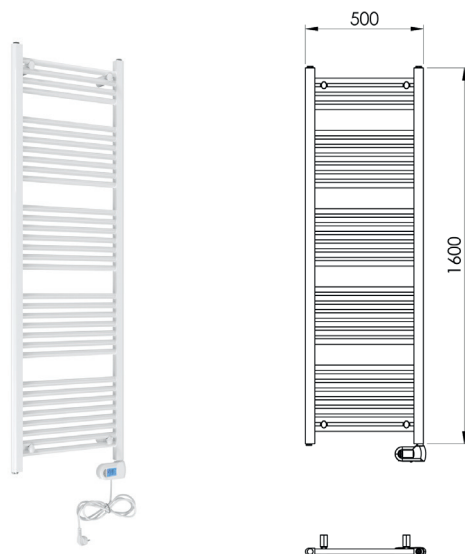

EN/HR/SI

TECHNICAL SPECIFICATIONS
TEHNIČKE KARAKTERISTIKE
TEHNIČNE ZNAČILNOSTI

N14294

TermaBad R01, 1600x500 mm, 700 W

Electric bathroom radiator
Radijator kupaonski električni
Radijator kopalniški električni

Technical specifications / Tehničke karakteristike / Tehnične značilnosti

Description / Opis / Opis	<p>Horizontal flat steel tubes 22 x 1 mm and vertical D-profile collecting tubes 40 x 30 x 1.5 mm. The radiator with an electric heater is filled with liquid against freezing, up to -10 ° C (a mixture of glycol / water) to transfer the heat, liquid should not be replenished and should not be opened. IPX4</p> <p>Horizontalne ravne čelične cijevi 22 x 1 mm i vertikalne cijevi za odvajanje D profila od 40 x 30 x 1,5 mm. Radijator sa električnim grijačem je napunjen tekućinom protiv smrzavanja do -10°C (mješavina glikol / voda) za prijenos toplote koju ne treba ponovno puniti i ne smije se otvarati. IPX 4</p> <p>Vodoravne ravne jeklene cevi 22x1 mm iz navpične cevi za ločevanje D profilov 40x30x1,5 mm. Radijator z električnim grelcem je napolnjen z antifrizom do -10°C (mešanica glikol/voda) za prijenos toplote, ki je ni treba polniti in se ne sme odpirati. IPX 4</p>
Connections / Priključci / Priključki	<p>cable 1,5m, with plug kabel dužine 1,5m sa utikačem kabel dolžine 1,5 m z vtičem</p>
Accessories / Pribor / Pribor	<p>wall brackets, screws zidne konzole, vijci zidne konzola, in vijaki</p>
Colour / Boja / Barva	<p>white / bijela / bela</p>
Regulation / Regulacija / Regulacija	<p>Digital thermostat (programmable) Digitalni termostat (programabilni) Digitalni termostat (programski)</p>
Power supply / Napajanje / Napetost	<p>230V±10% AC 50Hz</p>
Height / Visina / Višina	<p>1600</p>
Width / Širina / Širina	<p>500</p>
Depth / Dubina / Globina (mm)	<p>55</p>
Pipe number / Broj cijevi / Število cijevi	<p>33</p>
Heating element / Grijač / Grelec	<p>700 W</p>
Isolation class / Klasa izolacije / Klasa izolacije	<p>II</p>