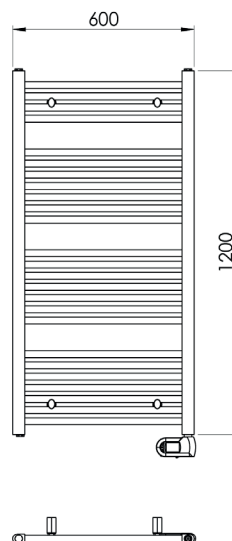

EN/HR/SI

TECHNICAL SPECIFICATIONS
TEHNIČKE KARAKTERISTIKE
TEHNIČNE ZNAČILNOSTI

N14293

TermaBad R01, 1200x600 mm, 500 W

Electric bathroom radiator
Radijator kupaonski električni
Radijator kopalniški električni

Technical specifications / Tehničke karakteristike / Tehnične značilnosti

Description / Opis / Opis	<p>Horizontal flat steel tubes 22 x 1 mm and vertical D-profile collecting tubes 40 x 30 x 1.5 mm. The radiator with an electric heater is filled with liquid against freezing, up to -10 °C (a mixture of glycol / water) to transfer the heat, liquid should not be replenished and should not be opened. IPX4</p> <p>Horizontalne ravne čelične cijevi 22 x 1 mm i vertikalne cijevi za odvajanje D profila od 40 x 30 x 1,5 mm. Radijator sa električnim grijačem je napunjen tekućinom protiv smrzavanja do -10°C (mješavina glikol / voda) za prijenos topline koju ne treba ponovno puniti i ne smije se otvarati. IPX 4</p> <p>Vodoravne ravne jeklene cevi 22x1 mm iz navpične cevi za ločevanje D profilov 40x30x1,5 mm. Radijator z električnim grelcem je napolnjen z antifrizom do -10°C (mešanica glikol/voda) za prijenos toplote, ki je ni treba polniti in se ne sme odpirati. IPX 4</p>
Connections / Priklučci / Priklučki	cable 1,5m, with plug kabel dužine 1,5m sa utikačem kabel dolžine 1,5 m z vtičem
Accessories / Pribor / Pribor	wall brackets, screws zidne konzole, vijci zidne konzola, in vijaki
Colour / Boja / Barva	white / bijela / bela
Regulation / Regulacija / Regulacija	Digital thermostat (programmable) Digitalni termostat (programabilni) Digitalni termostat (programski)
Power supply / Napajanje / Napetost	230V±10% AC 50Hz
Height / Visina / Višina	1200
Width / Širina / Širina	600
Depth / Dubina / Globina (mm)	55
Pipe number / Broj cijevi / Število cijevi	25
Heating element / Grijač / Grelec	500 W
Isolation class / Klasa izolacije / Klasa izolacije	II