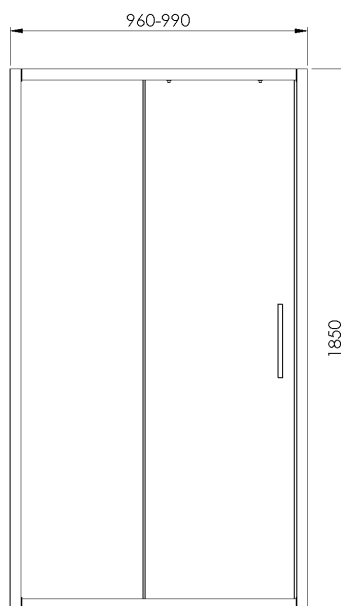

HR

TEHNIČKI LIST

N14247

Tuš vrata klizna Basic V, 100x185, prozirno/
alu mat

Tehničke karakteristike

Visina (mm)	1850
Debljina stakla (mm)	5
Tekstura stakla	Prozirno
Boja profila	Krom
Materijal	Aluminij/kaljeno staklo
Vrsta vrata	Klizna
Ugradbena mjera (mm)	960-990
Europska norma	EN14428