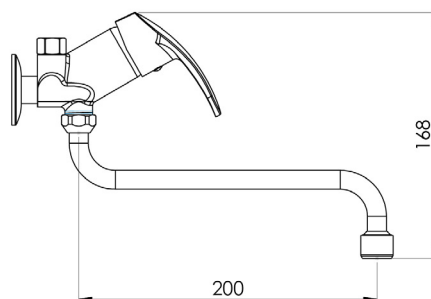

*Kod otvorenog sustava zagrijavanja vode (niskotlačni bojler) moguće je povremeno curenje vode prilikom zagrijavanja iako je miješalica zatvorena.