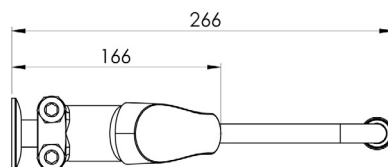

*Kod otvorenog sustava zagrijavanja vode (niskotlačni bojler) moguće je povremeno curenje vode prilikom zagrijavanja iako je miješalica zatvorena.