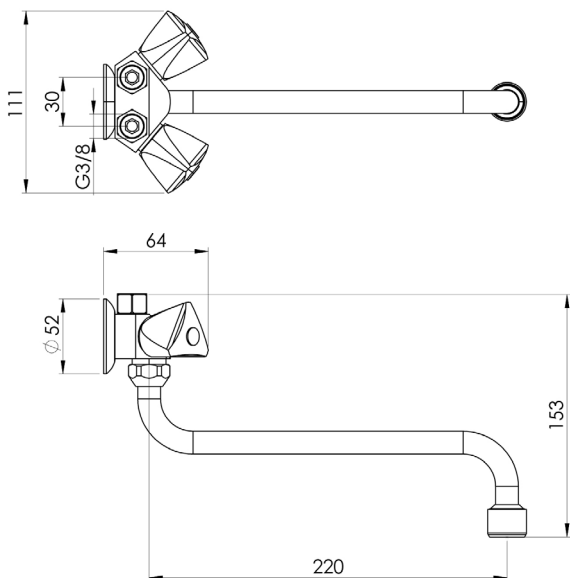

N14184

Miješalica za sudoper Voxort, dvoručna, za mali bojler

Tehničke karakteristike

Serija	Zidna
Boja	Krom
Način ugradnje miješalice	Stojeća
Tip miješalice	Dvoručna/niskotlačna
Tuš funkcija	Ne
Dubina (mm)	300
Visina (mm)	130
Izljev (mm)	2200
Priključak	1/2"x10 mm
Protok (L)	11,8
Raspon okretanja	/
Visina izljeva (mm)	153
Klasa buke	II

Specifikacija

- jednoručna miješalica za sudoper
- zidna montaža
- S-izljev
- Zaokretni izljev
- niskotlačna

*Kod otvorenog sustava zagrijavanja vode (niskotlačni bojler) moguće je povremeno curenje vode prilikom zagrijavanja iako je miješalica zatvorena.