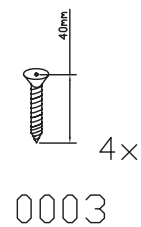

Required tools
Potreban alat
Benötigte Werkzeuge

Hammer/Hammer/ Čekić	Pencil/Bleistift/ Olovka	Spirit Level/ Wasserwaage/ Libela	Screw driver/ Schrauben zieher/ Odvijač	Power Drill/ Bohrmaschine/ Bušilica	Silicone Gun+Sealant/ Silikonpistole/ Silikon+pištolj
					

Parts list
Packstücke
Popis dijelova

1

2

3

4

5

6

7