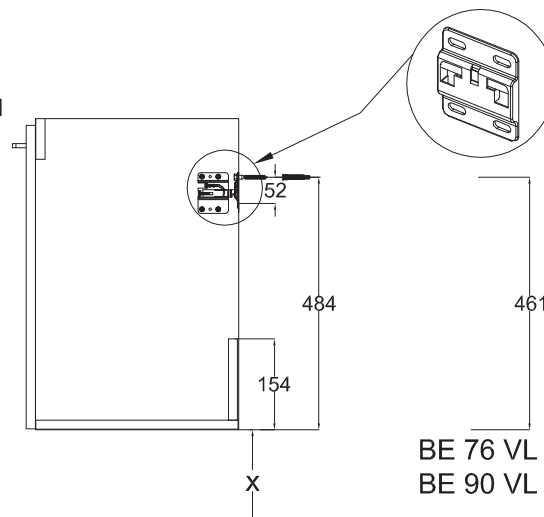

1

Installation instruction Montageanleitung Upute za montažu

cloud
smart
beauty

CL 55 VV
CL 65 VV
SM 6035 VV

CL 55 VL
CL 65 VL
CL 80 VL
BE 76 VL
BE 90 VL

SM 8035 VV

Packing list Packstückliste Popis dijelova

Required tools Benötigte Werkzeuge Potreban alat

POSITIONING CORPS ON THE LEVEL
BY CHOICE (X)
AUFSTELLUNG DES KORPUSES AUF
DIE GEWÜNSCHTE HÖHE(X)
POZICIONIRANJE KORPUSA NA VISINI
PO IZBORU (X)

CL 55 VV
CL 65 VV
CL 55 VL
CL 65 VL
CL 80 VL

BE 76 VL
BE 90 VL

SM 6035 VV
SM 8035 VV

INSTALLATION ON THE WALL
 MONTAGE AUF DER WAND
 MONTAŽA NA ZID

MIT SILIKON ABDICHTEN
 SEALED WITH SILICONE KIT
 ZABRTVITI SILIKONSKIM KITOM

EINSTELLUNG DER ELEMENTE
 ADJUSTING THE ELEMENTS
 PODEŠAVANJE ELEMENATA