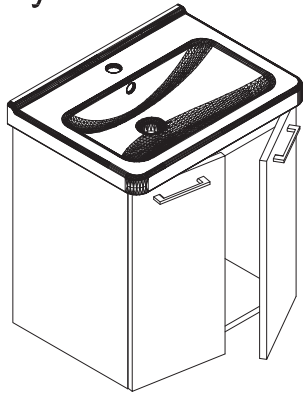

1

Installation instruction Montageanleitung Upute za montažu

cloud
smart
beauty

CL 55 VV
CL 65 VV
SM 6035 VV

CL 55 VL
CL 65 VL
CL 80 VL
BE 76 VL
BE 90 VL

SM 8035 VV

Packing list Packstückliste Popis dijelova

Required tools Benötigte Werkzeuge Potreban alat

POSITIONING CORPS ON THE LEVEL
BY CHOICE (X)
AUFSTELLUNG DES KORPUSES AUF
DIE GEWÜNSCHTE HÖHE(X)
POZICIONIRANJE KORPUSA NA VISINI
PO IZBORU (X)

CL 55 VV
CL 65 VV
CL 55 VL
CL 65 VL
CL 80 VL

BE 76 VL
BE 90 VL

SM 6035 VV
SM 8035 VV

INSTALLATION ON THE WALL
 MONTAGE AUF DER WAND
 MONTAŽA NA ZID

MIT SILIKON ABDICHTEN
 SEALED WITH SILICONE KIT
 ZABRTVITI SILIKONSKIM KITOM

EINSTELLUNG DER ELEMENTE
 ADJUSTING THE ELEMENTS
 PODEŠAVANJE ELEMENATA