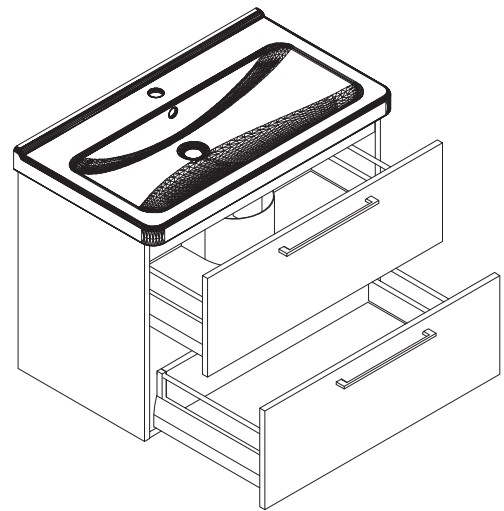

1

Installation instruction Montageanleitung Upute za montažu

cloud
smart
beauty

CL 55 VV
CL 65 VV
SM 6035 VV

CL 55 VL
CL 65 VL
CL 80 VL
BE 76 VL
BE 90 VL

SM 8035 VV

Packing list Packstückliste Popis dijelova

Required tools Benötigte Werkzeuge Potreban alat

POSITIONING CORPS ON THE LEVEL
BY CHOICE (X)
AUFSTELLUNG DES KORPUSES AUF
DIE GEWÜNSCHTE HÖHE(X)
POZICIONIRANJE KORPUSA NA VISINI
PO IZBORU (X)

CL 55 VV
CL 65 VV
CL 55 VL
CL 65 VL
CL 80 VL

BE 76 VL
BE 90 VL

SM 6035 VV
SM 8035 VV

INSTALLATION ON THE WALL
 MONTAGE AUF DER WAND
 MONTAŽA NA ZID

MIT SILIKON ABDICHTEN
 SEALED WITH SILICONE KIT
 ZABRTVITI SILIKONSKIM KITOM

EINSTELLUNG DER ELEMENTE
 ADJUSTING THE ELEMENTS
 PODEŠAVANJE ELEMENATA