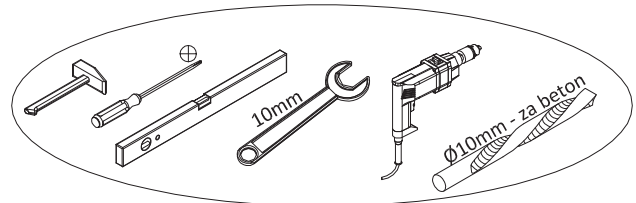

1

Installation instruction Montageanleitung Upute za montažu

cloud
smart
beauty

CL 55 VV
CL 65 VV
SM 6035 VV

CL 55 VL
CL 65 VL
CL 80 VL
BE 76 VL
BE 90 VL

SM 8035 VV

Packing list Packstückliste Popis dijelova

Required tools Benötigte Werkzeuge Potreban alat

POSITIONING CORPS ON THE LEVEL
BY CHOICE (X)
AUFSTELLUNG DES KORPUSES AUF
DIE GEWÜNSCHTE HÖHE(X)
POZICIONIRANJE KORPUSA NA VISINI
PO IZBORU (X)

CL 55 VV
CL 65 VV
CL 55 VL
CL 65 VL
CL 80 VL

BE 76 VL
BE 90 VL

SM 6035 VV
SM 8035 VV

INSTALLATION ON THE WALL
 MONTAGE AUF DER WAND
 MONTAŽA NA ZID

MIT SILIKON ABDICHTEN
 SEALED WITH SILICONE KIT
 ZABRTVITI SILIKONSKIM KITOM

EINSTELLUNG DER ELEMENTE
 ADJUSTING THE ELEMENTS
 PODEŠAVANJE ELEMENATA