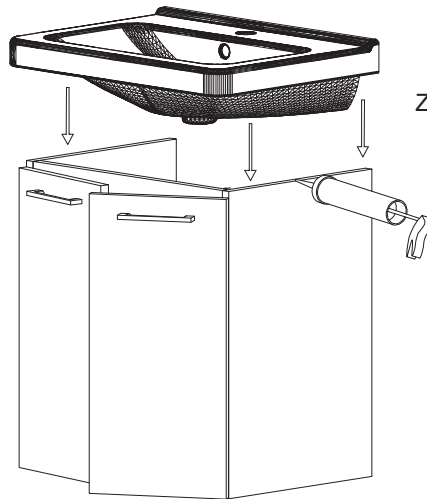

Required tools Benötigte Werkzeuge Potreban alat

POSITIONING CORPS ON THE LEVEL
BY CHOICE (X)
AUFSTELLUNG DES KORPUSES AUF
DIE GEWÜNSCHTE HÖHE(X)
POZICIONIRANJE KORPUSA NA VISINI
PO IZBORU (X)

CL 55 VV
CL 65 VV
CL 55 VL
CL 65 VL
CL 80 VL

BE 76 VL
BE 90 VL

SM 6035 VV
SM 8035 VV

INSTALLATION ON THE WALL
 MONTAGE AUF DER WAND
 MONTAŽA NA ZID

MIT SILIKON ABDICHTEN
 SEALED WITH SILICONE KIT
 ZABRTVITI SILIKONSKIM KITOM

EINSTELLUNG DER ELEMENTE
 ADJUSTING THE ELEMENTS
 PODEŠAVANJE ELEMENATA