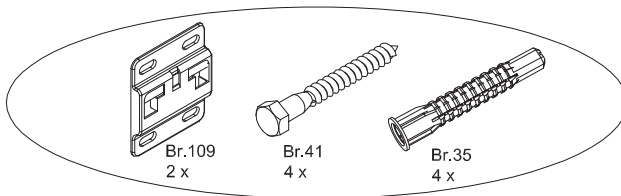

1

Installation instruction Montageanleitung Upute za montažu

cloud
smart
beauty

CL 55 VV
CL 65 VV
SM 6035 VV

CL 55 VL
CL 65 VL
CL 80 VL
BE 76 VL
BE 90 VL

SM 8035 VV

Packing list Packstückliste Popis dijelova

Required tools Benötigte Werkzeuge Potreban alat

POSITIONING CORPS ON THE LEVEL
BY CHOICE (X)
AUFSTELLUNG DES KORPUSES AUF
DIE GEWÜNSCHTE HÖHE(X)
POZICIONIRANJE KORPUSA NA VISINI
PO IZBORU (X)

CL 55 VV
CL 65 VV
CL 55 VL
CL 65 VL
CL 80 VL