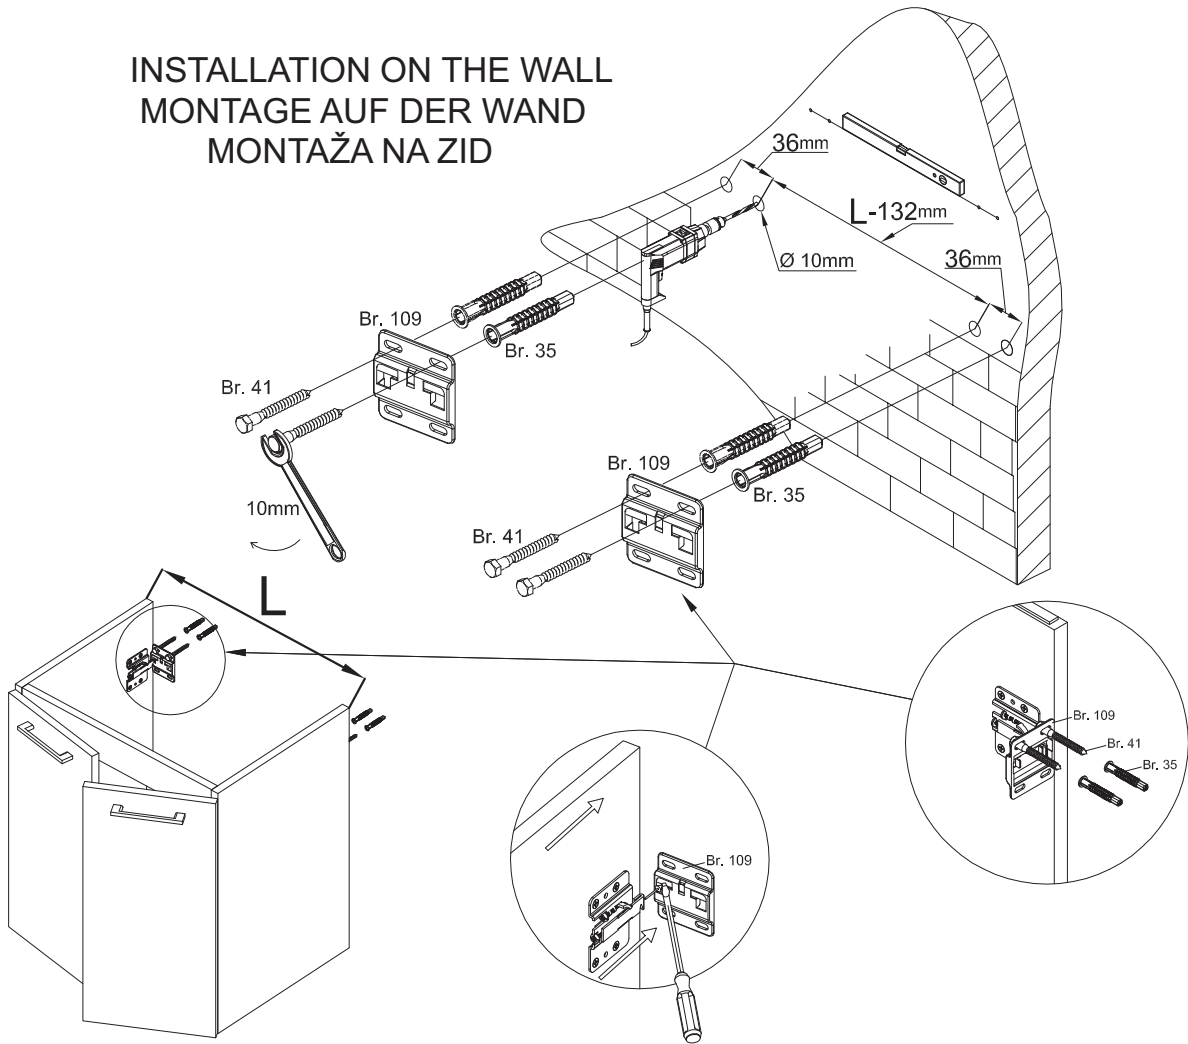

1

Installation instruction Montageanleitung Upute za montažu

cloud
smart
beauty

CL 55 VV
CL 65 VV
SM 6035 VV

CL 55 VL
CL 65 VL
CL 80 VL
BE 76 VL
BE 90 VL

SM 8035 VV

Packing list Packstückliste Popis dijelova

Required tools Benötigte Werkzeuge Potreban alat

POSITIONING CORPS ON THE LEVEL
BY CHOICE (X)
AUFSTELLUNG DES KORPUSES AUF
DIE GEWÜNSCHTE HÖHE(X)
POZICIONIRANJE KORPUSA NA VISINI
PO IZBORU (X)

CL 55 VV
CL 65 VV
CL 55 VL
CL 65 VL
CL 80 VL

BE 76 VL
BE 90 VL

SM 6035 VV
SM 8035 VV

INSTALLATION ON THE WALL
 MONTAGE AUF DER WAND
 MONTAŽA NA ZID

MIT SILIKON ABDICHTEN
 SEALED WITH SILICONE KIT
 ZABRTVITI SILIKONSKIM KITOM

EINSTELLUNG DER ELEMENTE
 ADJUSTING THE ELEMENTS
 PODEŠAVANJE ELEMENATA