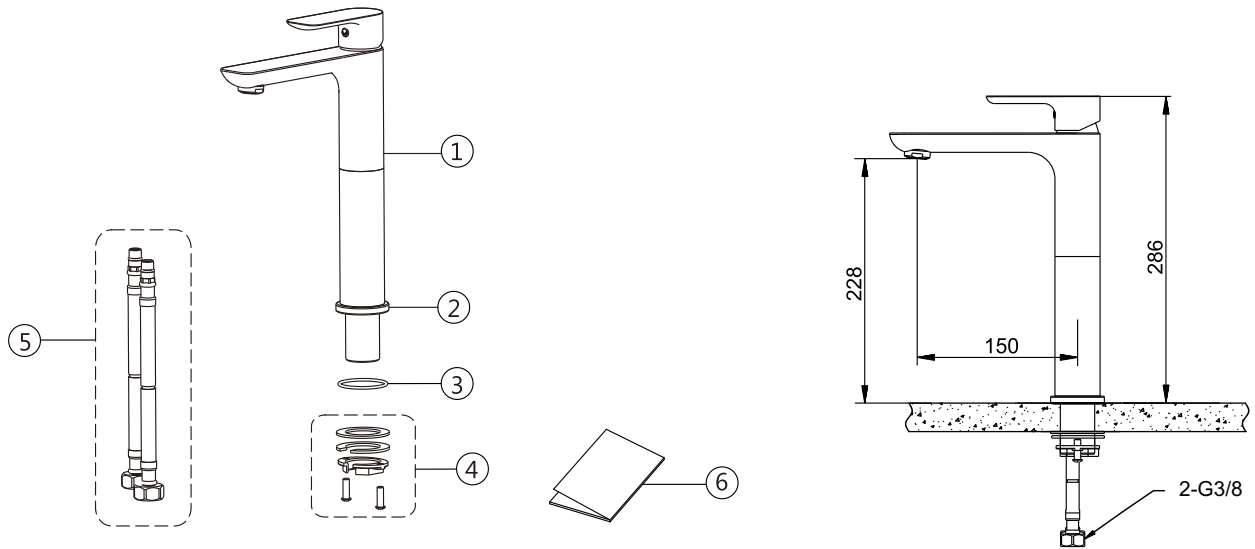

## Installation instruction Montageanleitung Upute za montažu Navodila za montažo

| No./Nr./Br./Št. | Part name/Bezeichnung/Naziv/Ime:                                      | Qty/ Stk/ Kol/ kos: |
|-----------------|---|---------------------|
| 1               | Body Assy/ Waschtischbatterie/ Miješalica/ telo mešalnik              | 1                   |
| 2               | Base/ Unterlage/ Podloga/ podloga                                     | 1                   |
| 3               | O-ring / O-ring / o-ring / o-tesnilo                                  | 1                   |
| 4               | Fitting Assy/ Schaftbefestigung/ Pribor za montažu/ pribor za montažo | 1                   |
| 5               | Hose/ Anschlußschlauch/ Spojne cijevi/ spojne cevi                    | 2                   |
| 6               | Instruction/ Montageanleitung/ Upute za montažu/ navodila za montažo  | 1                   |