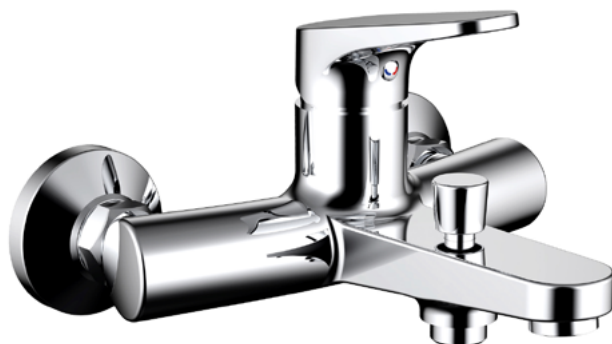

N13333

Miješalica za kadu Voxort Alta

Tehničke karakteristike

Seriya	Alta
Boja	Krom
Način ugradnje miješalice	Zidna
Tip miješalice	Klasična
Razmak (mm)	150 +/- 15 mm
Dubina (mm)	199
Izljev (mm)	131
Priključak	1/2"
Priključak crijeva	1/2"
Protok izljeva (L/min)	22
Protok tuša (L/min)	17
Montažni pribor	Da
Specifikacija	<ul style="list-style-type: none"> • Jednoručna miješalica za kadu • 35mm keramička kartuša • 2 izljeva (izljev / tuš slušalica) • Prebacivač se automatski vraća sa tuš slušalice na izljev • Integrirani nepovratni ventil u priključku 1/2" za tuš crijevo