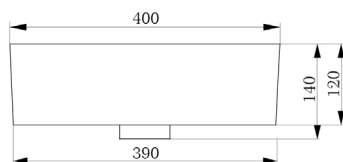

### Tehničke karakteristike

Boja	Bijela
Širina (mm)	400
Dubina (mm)	400
Materijal umivaonika	Keramika
Visina (mm)	140
Način montaže	Na ploču
Standard	EN 14688 EN 31

Ř42-Ř46