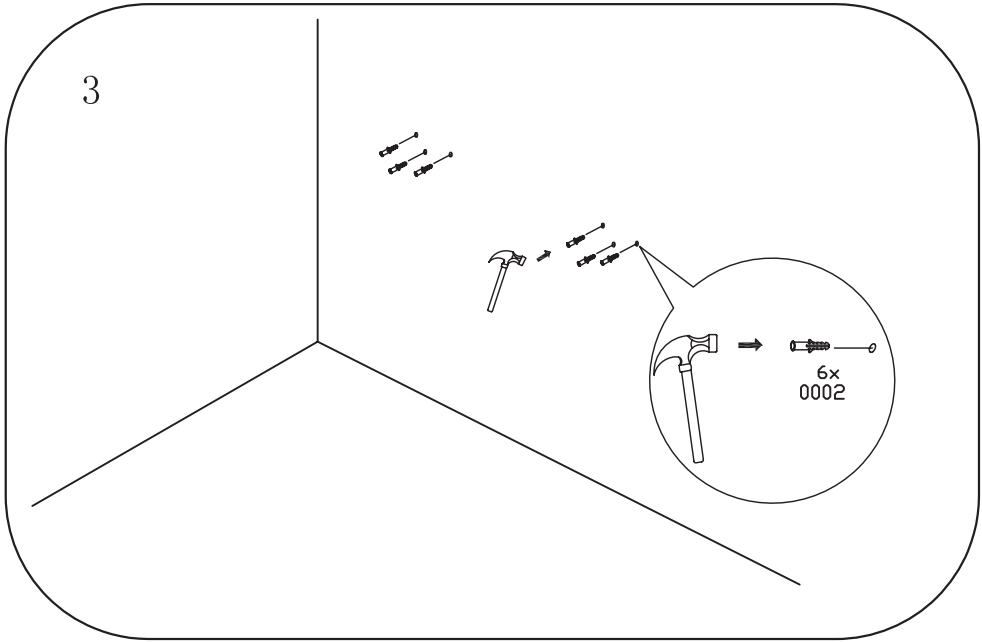

Required tools  
Benötigte Werkzeuge  
Potrebna orodja  
Potreban alat

Hammer/Hammer/ Čekić	Pencil/Bleistift/ Olovka	Spirit Level/ Wasserwaage/ Libela	Screw driver/ Schrauben zieher/ Odvijač	Power Drill/ Bohrmaschine/ Bušilica	Silicone Gun+Sealant/ Silikonpistole/ Silikon+pištolj
					

Installation instruction  
Montageanleitung  
Navodila za namestitev  
Upute za montažu

Parts list  
Packstücke  
Seznam delov  
Popis dijelova

	2x		6x		6x		2x		4x
0001		0002		0003		0004		0005	

7

8

9