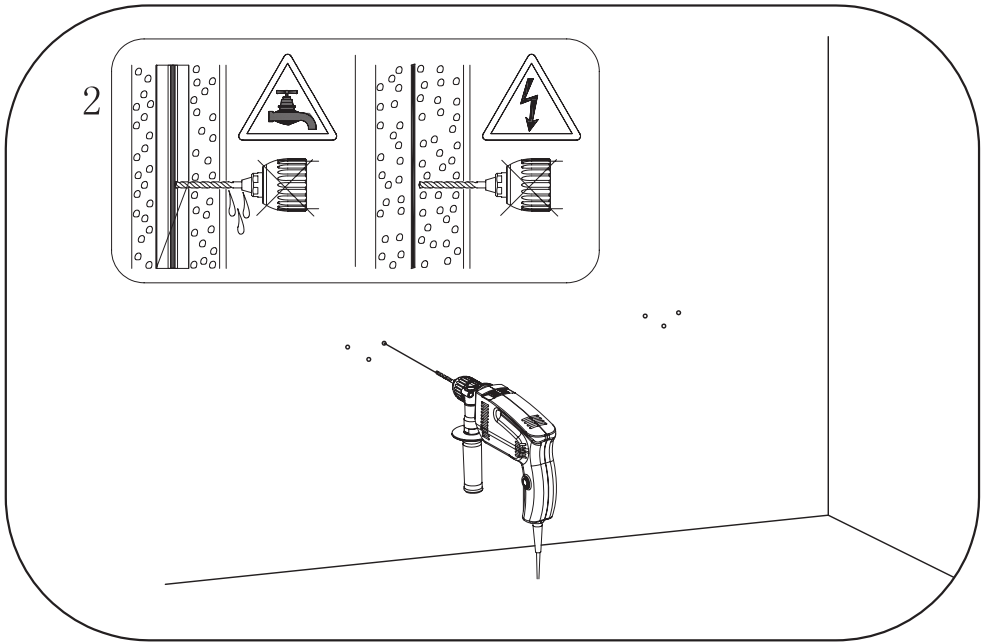

Required tools  
Benötigte Werkzeuge  
Potrebna orodja  
Potreban alat

Hammer/Hammer/ Čekić	Pencil/Bleistift/ Olovka	Spirit Level/ Wasserwaage/ Libela	Screw driver/ Schrauben zieher/ Odvijač	Power Drill/ Bohrmaschine/ Bušilica	Silicone Gun+Sealant/ Silikonpistole/ Silikon+pištolj
					

Installation instruction  
Montageanleitung  
Navodila za namestitev  
Upute za montažu

Parts list  
Packstücke  
Seznam delov  
Popis dijelova

	2x		6x		6x		2x		4x
0001		0002		0003		0004		0005	

7

8

9