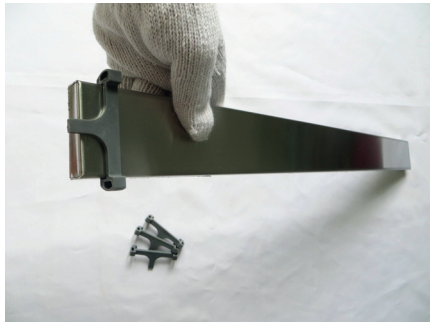

Instalacija kanalice sa umetkom pločica

1. Namjestite plastične nogice

2. Namjestite nogice prema slici

3. Umetak sa ker. pločicama

Instalacija kanalice sa metalnom stranom

1. Namjestite plastične nogice

2. Namjestite nogice prema slici

3. Metalna strana

Installation from shower channel with tiles

1. Set plastic legs

2. Set legs like on pictures

3. Grate with ceramic tiles

Installation from shower channel metal side

1. Set plastic legs

2. Set legs like on pictures

3. Metal side

Einbau Duschrinne für Flieseneinsatz

VOXORT

1. Setzen Sie die Abstandhalter an

2. Setzen Sie die Abstandhalter wie auf dem Bild angezeigt

3. Seite für Flieseneinsatz

Installation from shower channel metal side

1. Setzen Sie die Abstandhalter an

2. Setzen Sie die Abstandhalter wie auf dem Bild angezeigt

3. Seite für Abdeckung

Namestitev kanalete z vložkom ploščic

VOXORT

1. Nastavite plastične nogice

2. Nastavite nogice po sliki