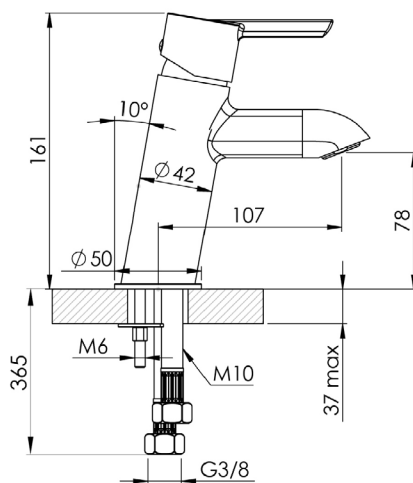

N12206

Miješalica za umivaonik Voxort Glem, niskotlačna

Tehničke karakteristike

Boja	Krom
Način ugradnje miješalice	Stojeća
Tip miješalice	Niskotlačna
Dužina izljeva (mm)	107
Visina izljeva (mm)	90
Dubina (mm)	130
Visina (mm)	170
Protok (l)	22,8
Priključak	3/8"
Klasa buke	II
Specifikacija	<ul style="list-style-type: none"> • jednoručna miješalica za sudoper • montaža na sudoper sa jednom rupom • visoki izljev • 35mm keramička kartuša • niskotlačna