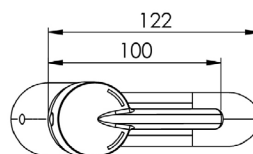

N12206

Miješalica za umivaonik Voxort Glem, niskotlačna

Tehničke karakteristike

Boja	Krom
Način ugradnje miješalice	Stojeća
Tip miješalice	Niskotlačna
Dužina izljeva (mm)	107
Visina izljeva (mm)	90
Dubina (mm)	130
Visina (mm)	170
Protok (l)	22,8
Priključak	3/8"
Klasa buke	II
Specifikacija	<ul style="list-style-type: none"> • jednoručna miješalica za sudoper • montaža na sudoper sa jednom rupom • visoki izljev • 35mm keramička kartuša • niskotlačna